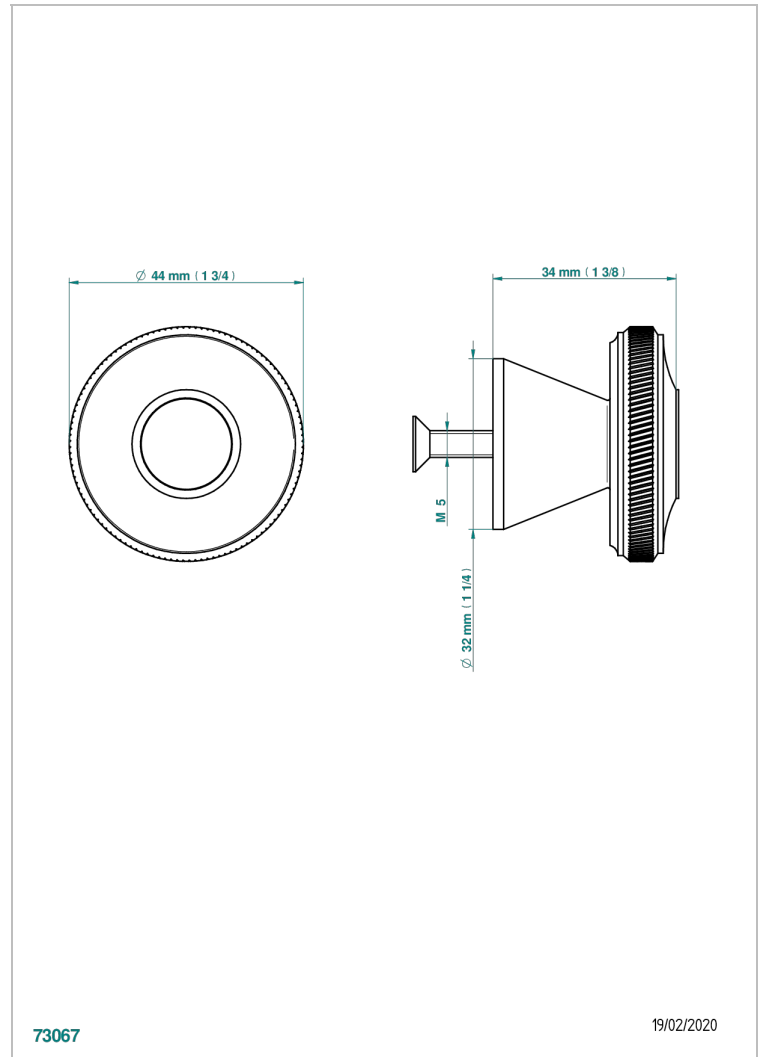

# CORVAIR CON MANETAS

U8E-26BP

Tirador medio modelo

THG<sup>®</sup>  
PARIS

73067

19/02/2020

## CARACTERÍSTICAS

- Corvair con manetas
- Tirador medio modelo