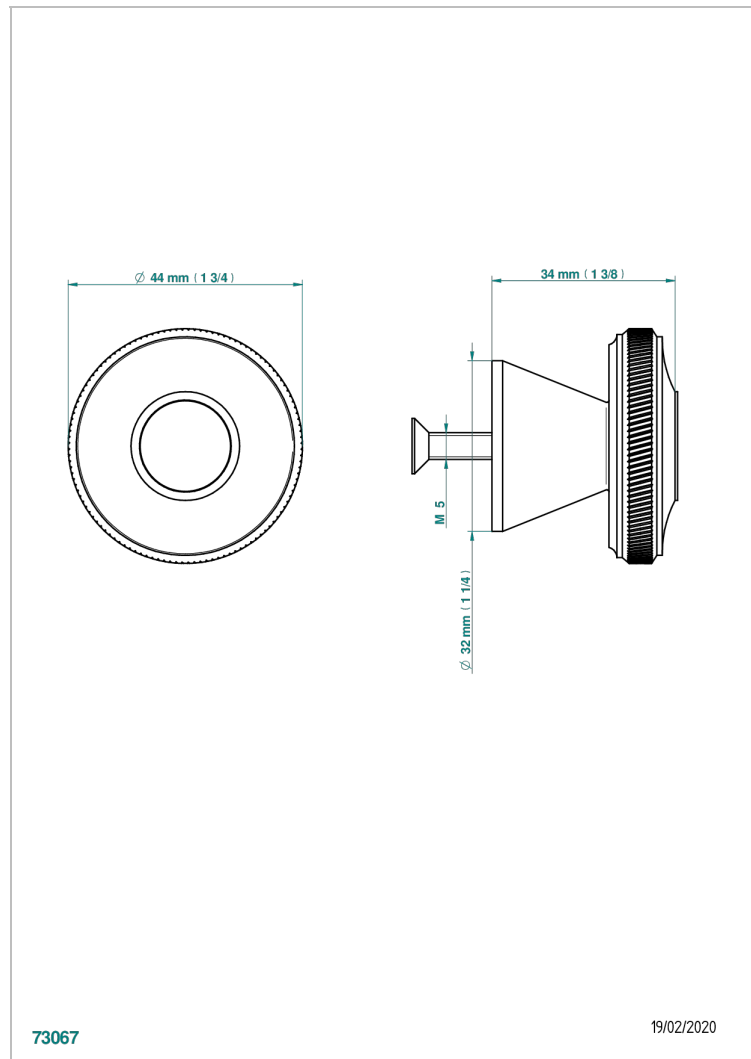

CORVAIR CON MANETAS

U8E-26BP

Tirador medio modelo

THG[®]
PARIS

CARACTERÍSTICAS

- Corvair con manetas
- Tirador medio modelo

ACABADOS DISPONIBLES

Bronce claro - D01
Cerámica negra mate - D30
Cromo - A02
Cromo mate - C02
Dorado - F01
Dorado mate - F07