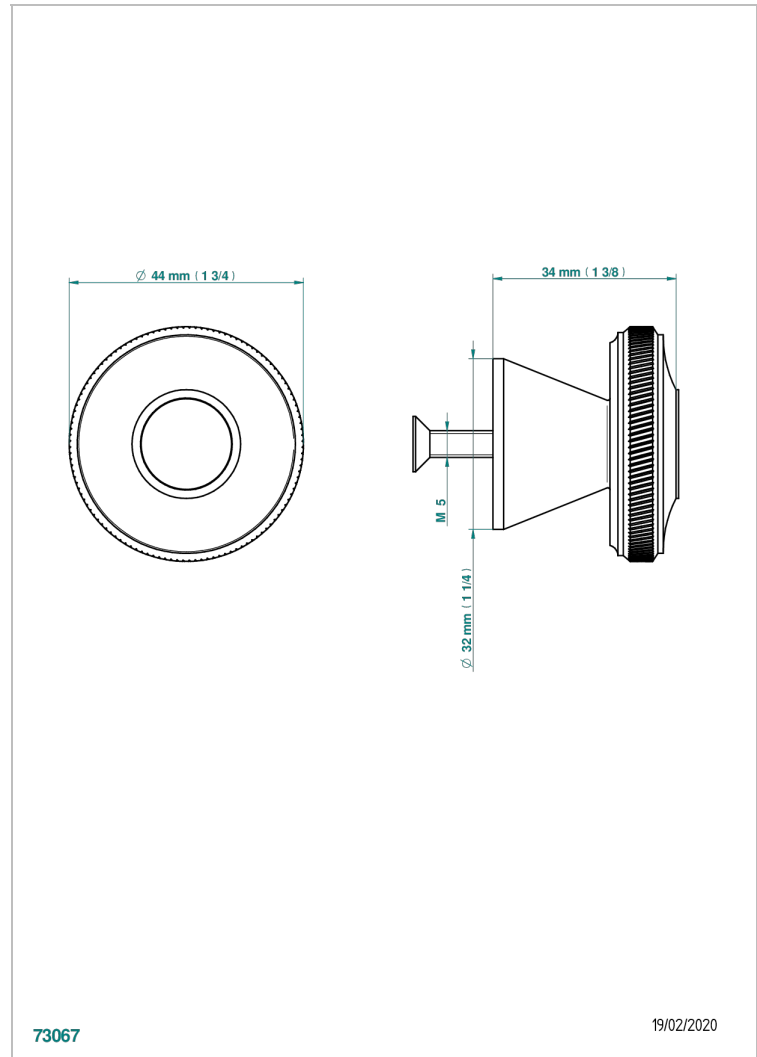

CORVAIR CON MANETAS

U8E-26BP

Tirador medio modelo

THG[®]
PARIS

CARACTERÍSTICAS

- Corvair con manetas
- Tirador medio modelo

ACABADOS DISPONIBLES

Bronce claro - D01
Cerámica negra mate - D30
Cromo - A02
Cromo mate - C02
Dorado - F01
Dorado mate - F07