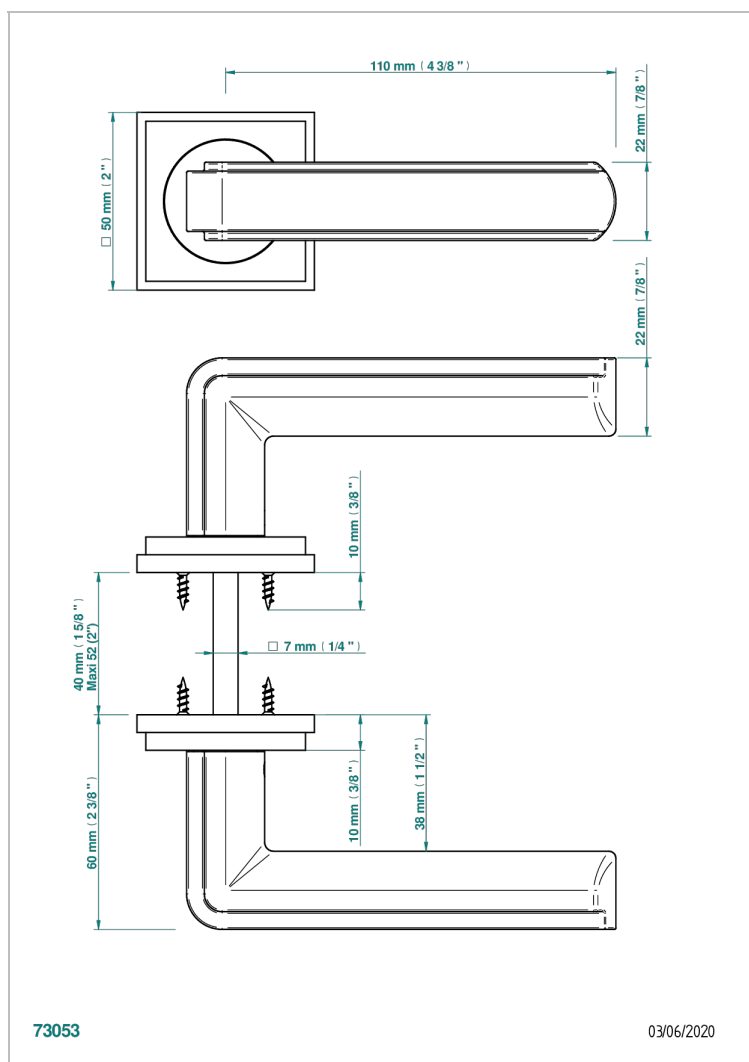

COLLECTION NEW YORK

B8D-DHADMI

Paire de poignées de porte, New York métal

THG[®]
PARIS

73053

03/06/2020

CARACTÉRISTIQUES

- Collection New York
- Paire de poignées de porte, New York métal

FINITIONS DISPONIBLES

Bronze clair - D01
Chromé - A02
Doré brillant - F01
Doré mat - F07
Nickel brillant - B01
Nickel mat - C01

Noir mat céramique - D30
Or pâle - F30
Or pâle mat - F31
Pvd blush - H62
Pvd blush mat - H60
Pvd couleur bronze brown - F33