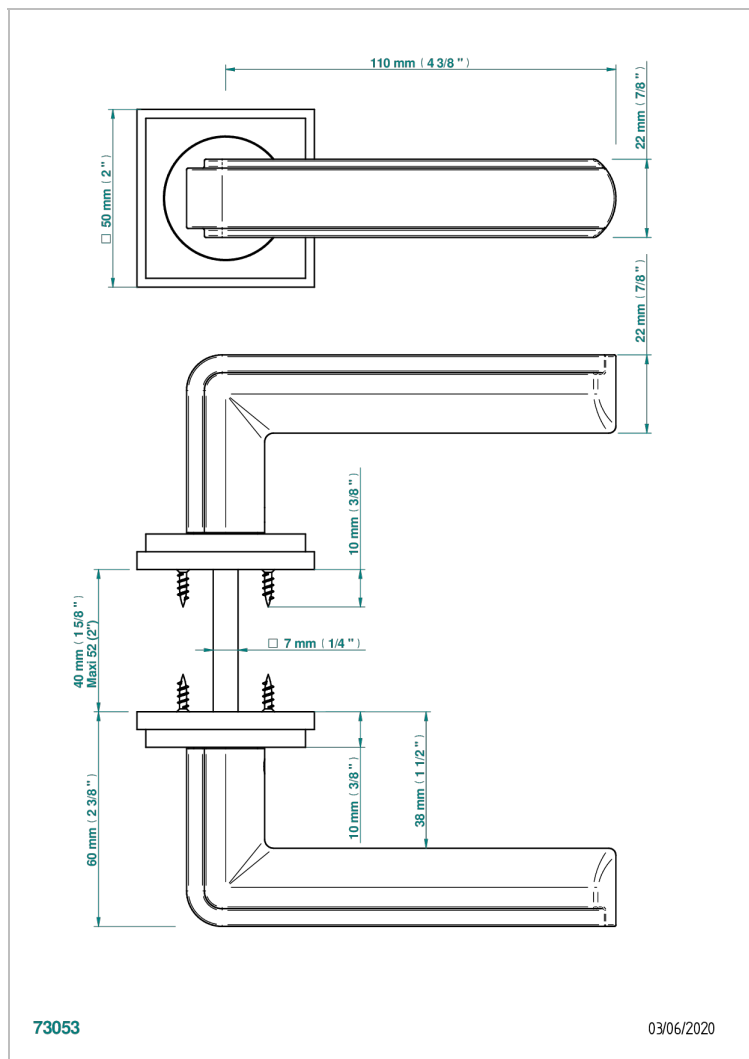

# COLLECTION NEW YORK

B8D-DHADMI

Par de manillas de puerta, New York metal

THG<sup>®</sup>  
PARIS

73053

03/06/2020

## CARACTERÍSTICAS

- Collection New York
- Par de manillas de puerta, New York metal