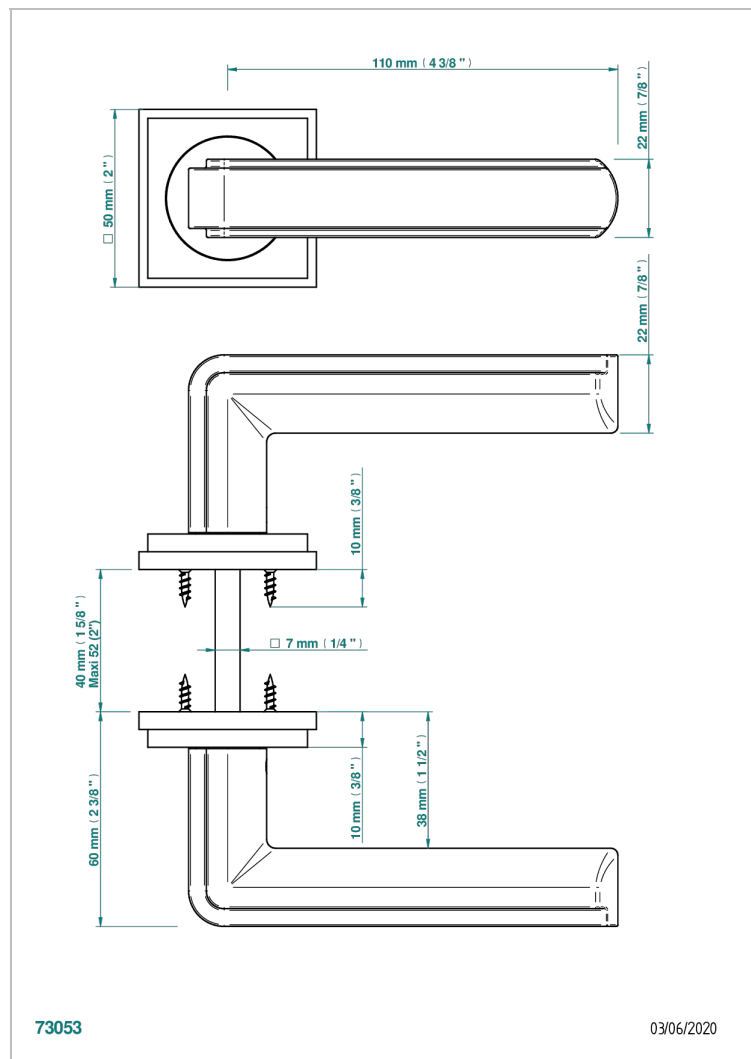

# COLLECTION NEW YORK

B8D-DHADMI

Paar Türgriffe, New York Metall

THG<sup>®</sup>  
PARIS

## EIGENSCHAFTEN

- Collection New York
- Paar Türgriffe, New York Metall

## VERFÜGBARE OBERFLÄCHEN

Blassgold - F30  
Blassgold matt unlackiert - F31  
Bronze hell - D01  
Chrom - A02  
Gold - F01  
Gold matt - F07

Mattschwarz keramik - D30  
Nickel matt - C01  
Pvd blush - H62  
Pvd blush matt - H60  
Pvd bronze braun - F33  
Pvd bronze braun matt - F34