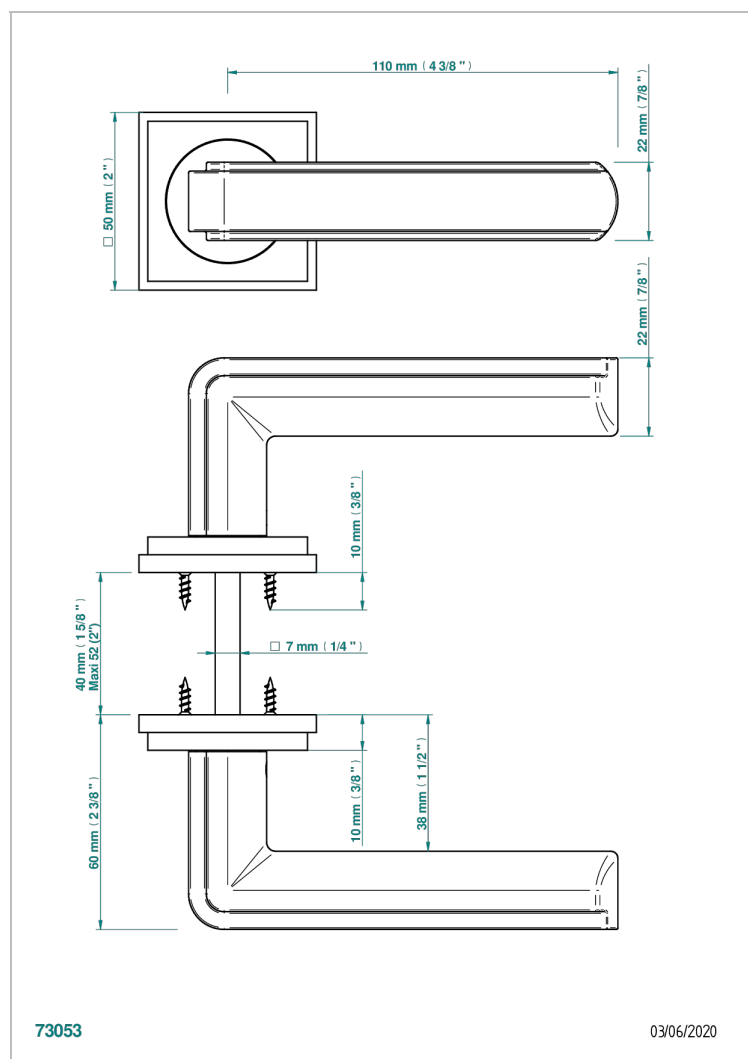

COLLECTION NEW YORK

B8D-DHADMI

Pair of door handles - New York, metal

THG[®]
PARIS

ХАРАКТЕРИСТИКИ

- Collection New York
- Pair of door handles - New York, metal

ДОСТУПНЫЕ ВАРИАНТЫ ПОКРЫТИЙ

Black ceram - D30
Blush PVD - H62
Graphite PVD - H64
Matt Umber PVD - H67
Matt blush PVD - H60
Matt graphite PVD - H65