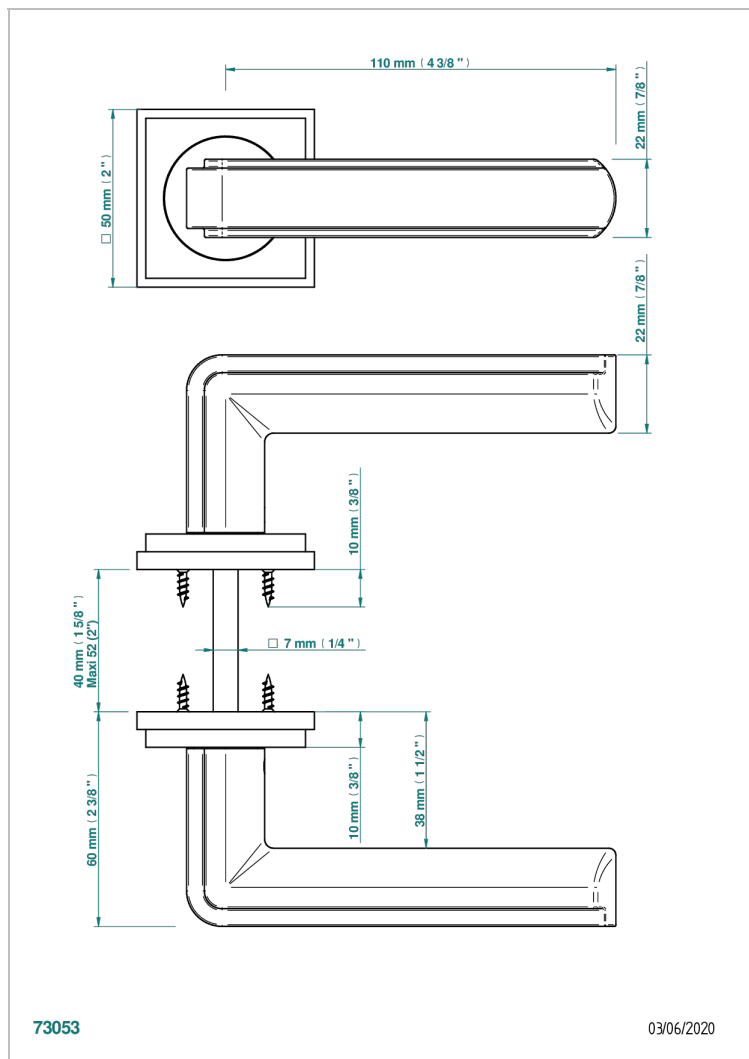

COLLECTION NEW YORK

B8D-DHADMI

Paire de poignées de porte, New York métal

THG[®]
PARIS

73053

03/06/2020

CARACTÉRISTIQUES

- Collection New York
- Paire de poignées de porte, New York métal

FINITIONS DISPONIBLES

Bronze clair - D01
Chromé - A02
Doré brillant - F01
Doré mat - F07
Nickel brillant - B01
Nickel mat - C01

Noir mat céramique - D30
Or pâle - F30
Or pâle mat - F31
Pvd blush - H62
Pvd blush mat - H60
Pvd couleur bronze brown - F33