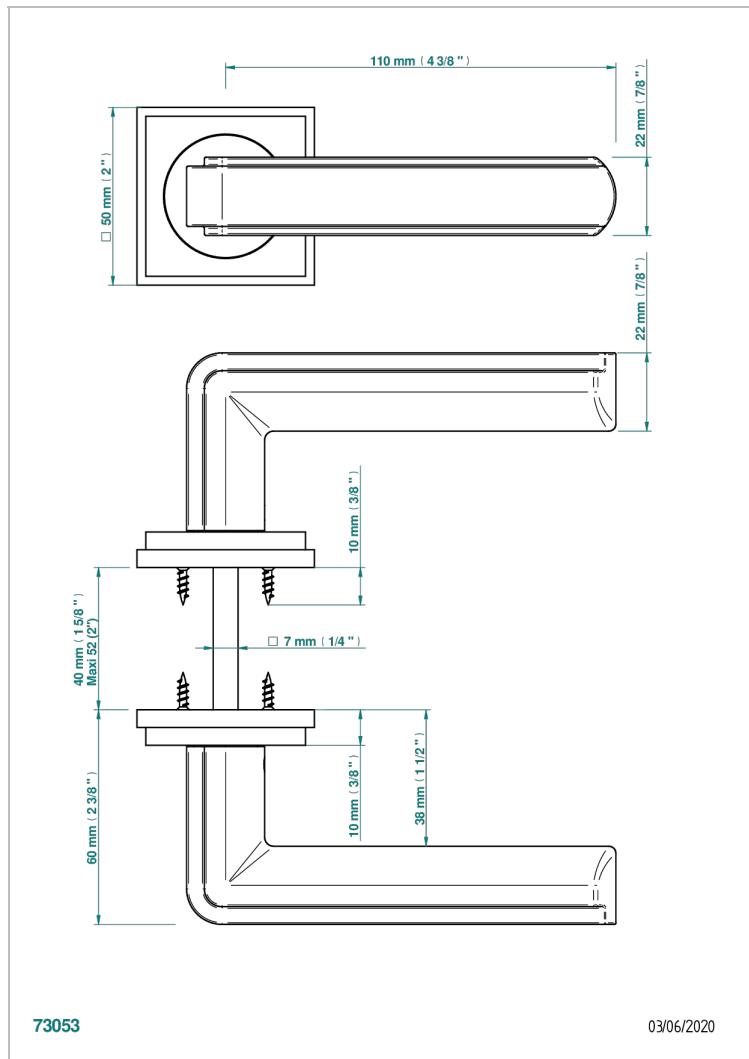

COLLECTION NEW YORK

B8D-DHADMI

Par de manillas de puerta, New York metal

THG[®]
PARIS

CARACTERÍSTICAS

- Collection New York
- Par de manillas de puerta, New York metal

ACABADOS DISPONIBLES

Bronce claro - D01
Cerámica negra mate - D30
Cromo - A02
Dorado - F01
Dorado mate - F07
Dorado pálido - F30