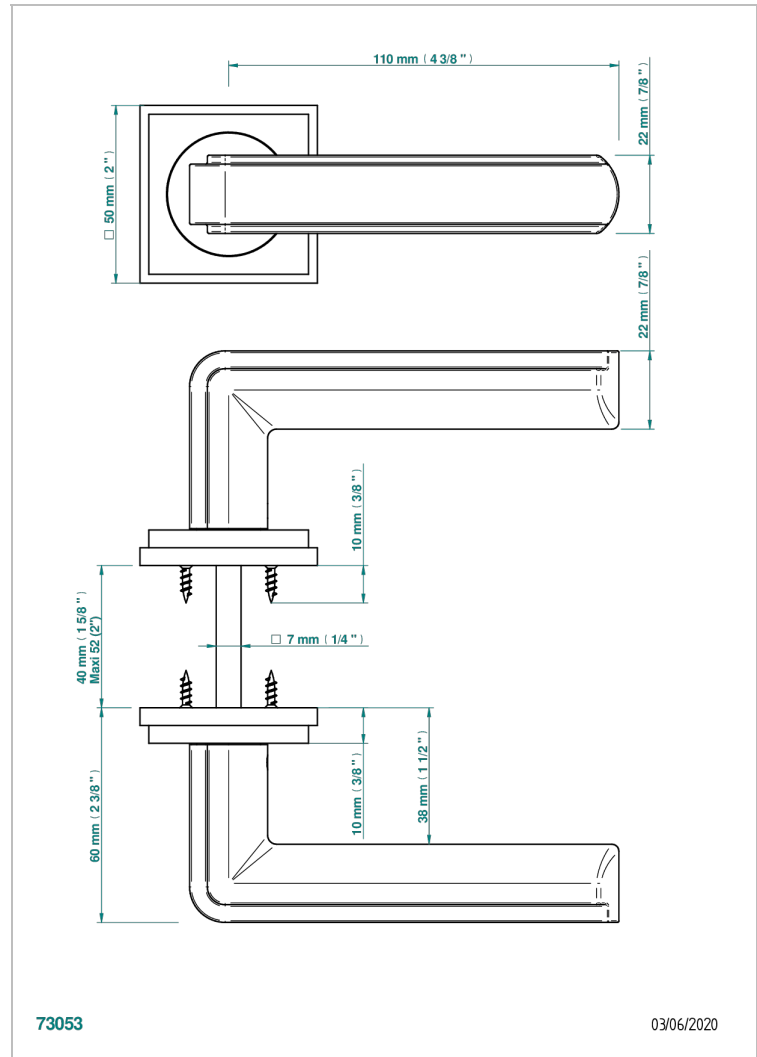

COLLECTION NEW YORK

B8D-DHADMI

Pair of door handles - New York, metal

THG[®]
PARIS

特色

- Collection New York
- Pair of door handles - New York, metal

可选饰面

Black ceram - D30
Blush PVD - H62
Graphite PVD - H64
Matt Umber PVD - H67
Matt blush PVD - H60
Matt graphite PVD - H65

PVD哑光棕铜 - F34
PVD哑光金 - H53
PVD哑光铜 - H50
PVD哑光镍 - H56
PVD抛光铜 - H49
PVD棕铜 - F33

PVD金色 - H52
PVD镍 - H55
Umber PVD - H66
哑光浅金 - F31
哑光金 - F07
哑光镍 - C01

抛光金 (24K金) - F01
抛光铬 - A02
抛光镍 - B01
浅金 - F30
漆面铜 - D01