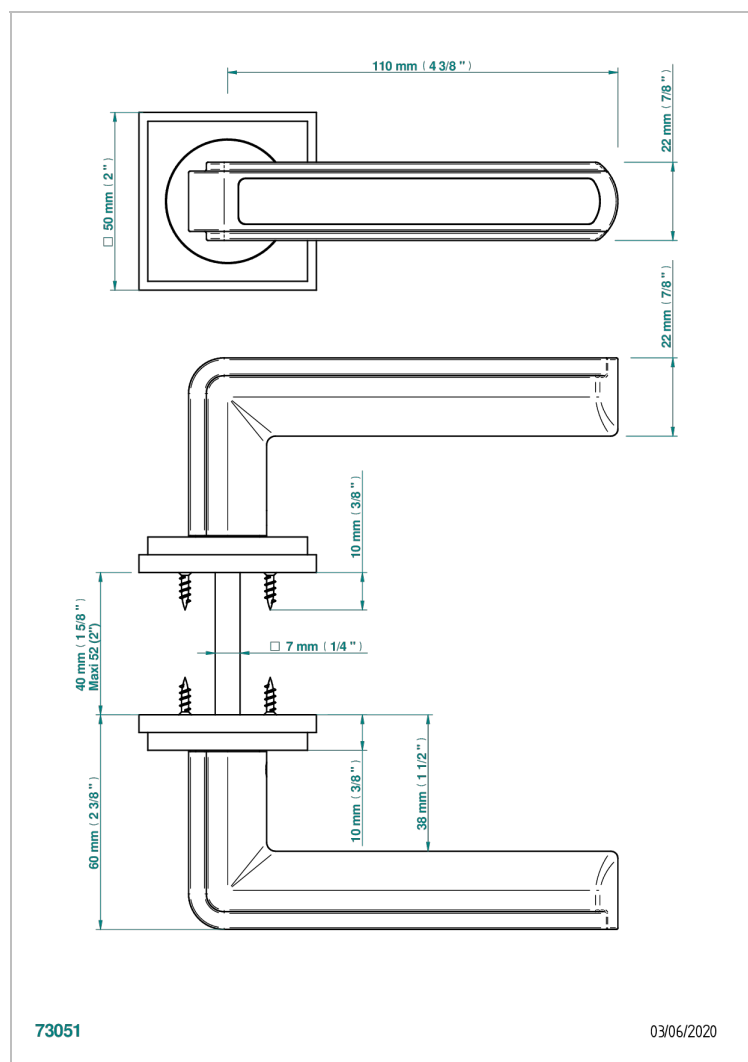

COLLECTION NEW YORK

B8D-DHADS5

Paire de poignées de porte, New York Jaspe rouge

THG[®]
PARIS

CARACTÉRISTIQUES

- Collection New York
- Paire de poignées de porte, New York Jaspe rouge

FINITIONS DISPONIBLES

Bronze clair - D01
Chromé - A02
Doré brillant - F01
Doré mat - F07
Nickel brillant - B01
Nickel mat - C01

Noir mat céramique - D30
Or pâle - F30
Or pâle mat - F31
Pvd blush - H62
Pvd blush mat - H60
Pvd couleur bronze brown - F33

Pvd couleur bronze brown - mat - F34
Pvd couleur doré - H52
Pvd couleur doré mat - H53
Pvd couleur laiton - H49
Pvd couleur laiton mat - H50
Pvd couleur nickel - H55

Pvd couleur nickel mat - H56
Pvd graphite - H64
Pvd graphite mat - H65
Pvd umber - H66
Pvd umber mat - H67