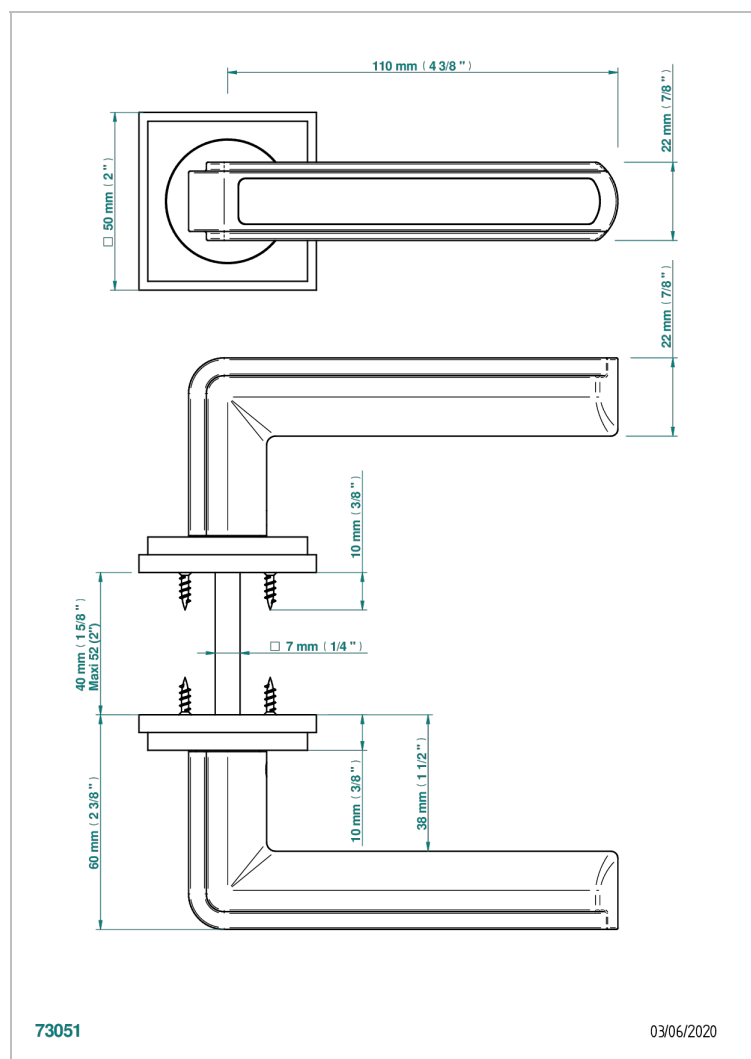

COLLECTION NEW YORK

B8D-DHADS5

Paire de poignées de porte, New York Jaspe rouge

THG[®]
PARIS

73051

03/06/2020

CARACTÉRISTIQUES

- Collection New York
- Paire de poignées de porte, New York Jaspe rouge

FINITIONS DISPONIBLES

Bronze clair - D01
Chromé - A02
Doré brillant - F01
Doré mat - F07
Nickel brillant - B01
Nickel mat - C01

Noir mat céramique - D30
Or pâle - F30
Or pâle mat - F31
Pvd blush - H62
Pvd blush mat - H60
Pvd couleur bronze brown - F33

Pvd couleur bronze brown - mat - F34
Pvd couleur doré - H52
Pvd couleur doré mat - H53
Pvd couleur laiton - H49
Pvd couleur laiton mat - H50
Pvd couleur nickel - H55

Pvd couleur nickel mat - H56
Pvd graphite - H64
Pvd graphite mat - H65
Pvd umber - H66
Pvd umber mat - H67