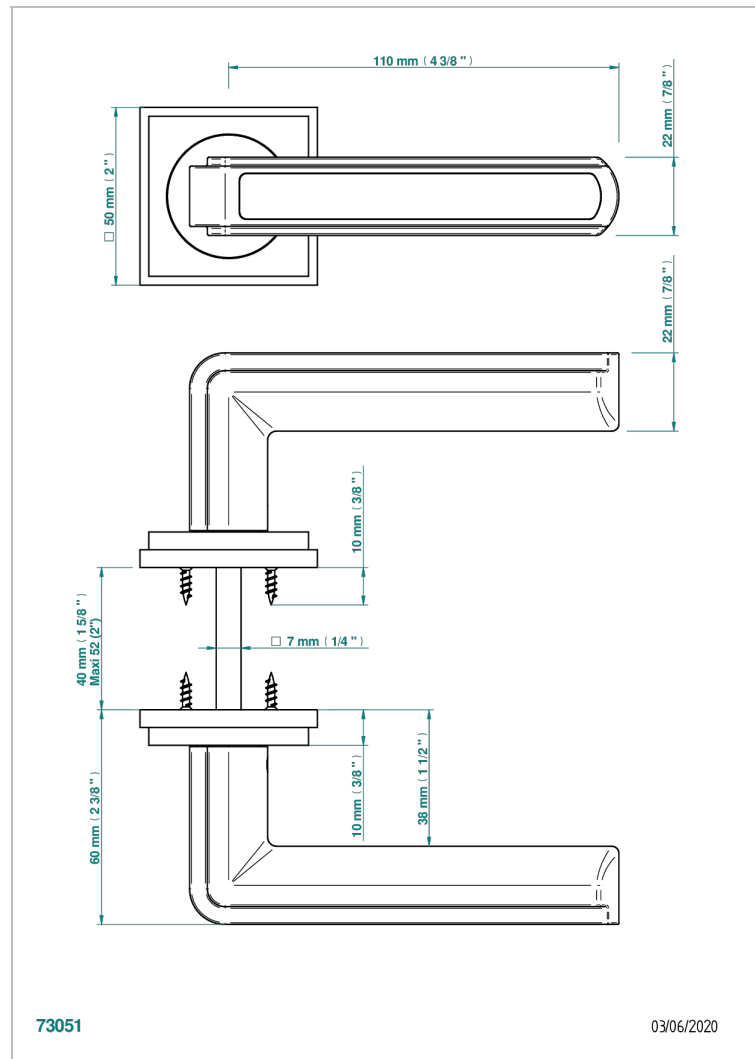

# COLLECTION NEW YORK

B8D-DHADS5

Par de manillas de puerta, New York jaspe rojo

THG<sup>®</sup>  
PARIS

73051

03/06/2020

## CARACTERÍSTICAS

- Collection New York
- Par de manillas de puerta, New York jaspe rojo