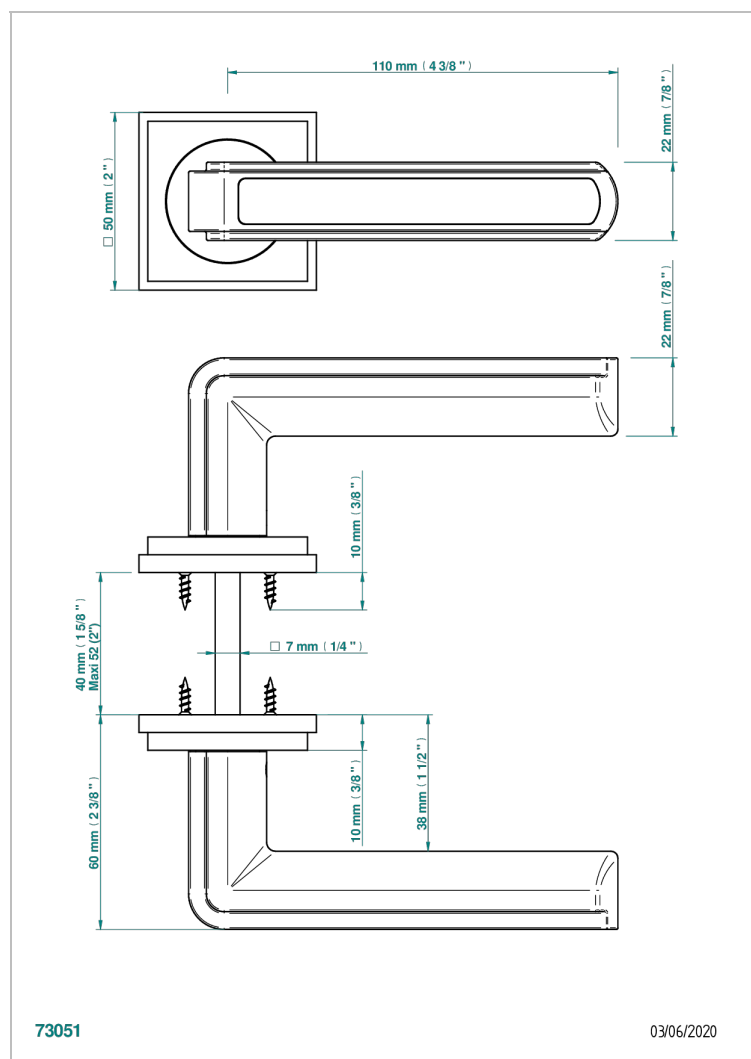

# COLLECTION NEW YORK

B8D-DHADS5

Paire de poignées de porte, New York Jaspe rouge

THG<sup>®</sup>  
PARIS

73051

03/06/2020

## CARACTÉRISTIQUES

- Collection New York
- Paire de poignées de porte, New York Jaspe rouge

## FINITIONS DISPONIBLES

Bronze clair - D01  
Chromé - A02  
Doré brillant - F01  
Doré mat - F07  
Nickel brillant - B01  
Nickel mat - C01

Noir mat céramique - D30  
Or pâle - F30  
Or pâle mat - F31  
Pvd blush - H62  
Pvd blush mat - H60  
Pvd couleur bronze brown - F33