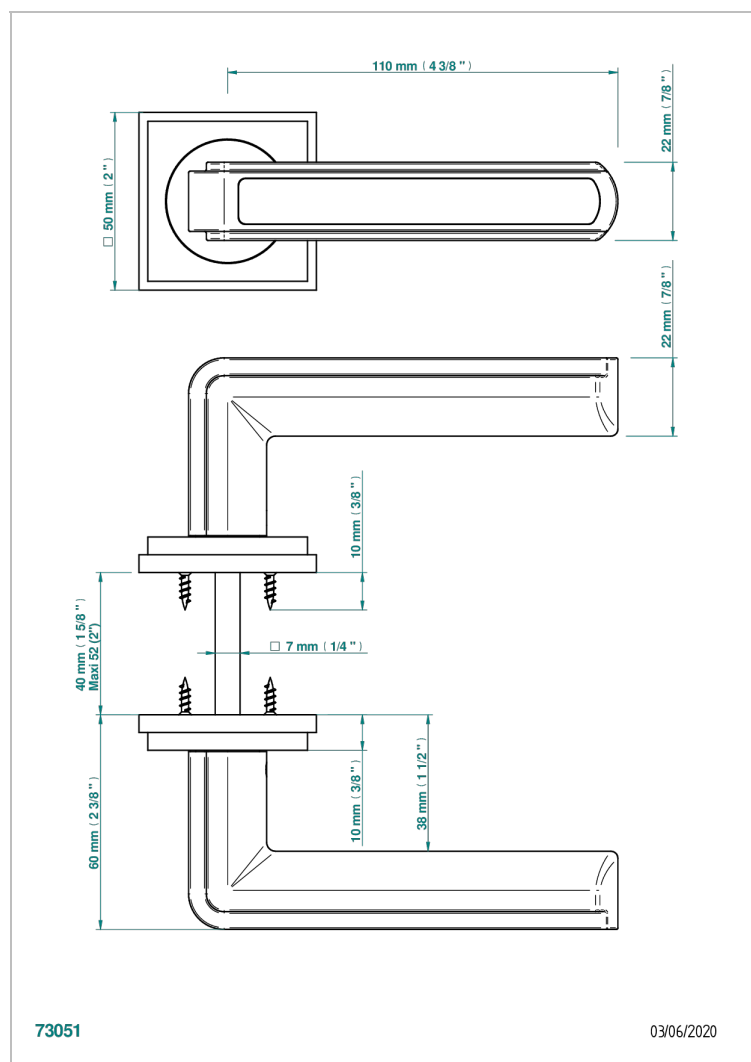

COLLECTION NEW YORK

B8D-DHADS5

Par de manillas de puerta, New York jaspe rojo

THG[®]
PARIS

CARACTERÍSTICAS

- Collection New York
- Par de manillas de puerta, New York jaspe rojo

ACABADOS DISPONIBLES

Bronce claro - D01
Cerámica negra mate - D30
Cromo - A02
Dorado - F01
Dorado mate - F07
Dorado pálido - F30

Dorado pálido mate (sin barniz) - F31
Níquel - B01
Níquel mate - C01
Pvd blush - H62
Pvd blush mate - H60
Pvd color latón - H49

Pvd color latón mate - H50
Pvd color níquel - H55
Pvd color níquel mate - H56
Pvd color oro - H52
Pvd color oro mate - H53
Pvd grafito - H64

Pvd grafito mate - H65
Pvd marrón bronce - F33
Pvd marrón bronce mate - F34
Pvd umber - H66
Pvd umber mate - H67