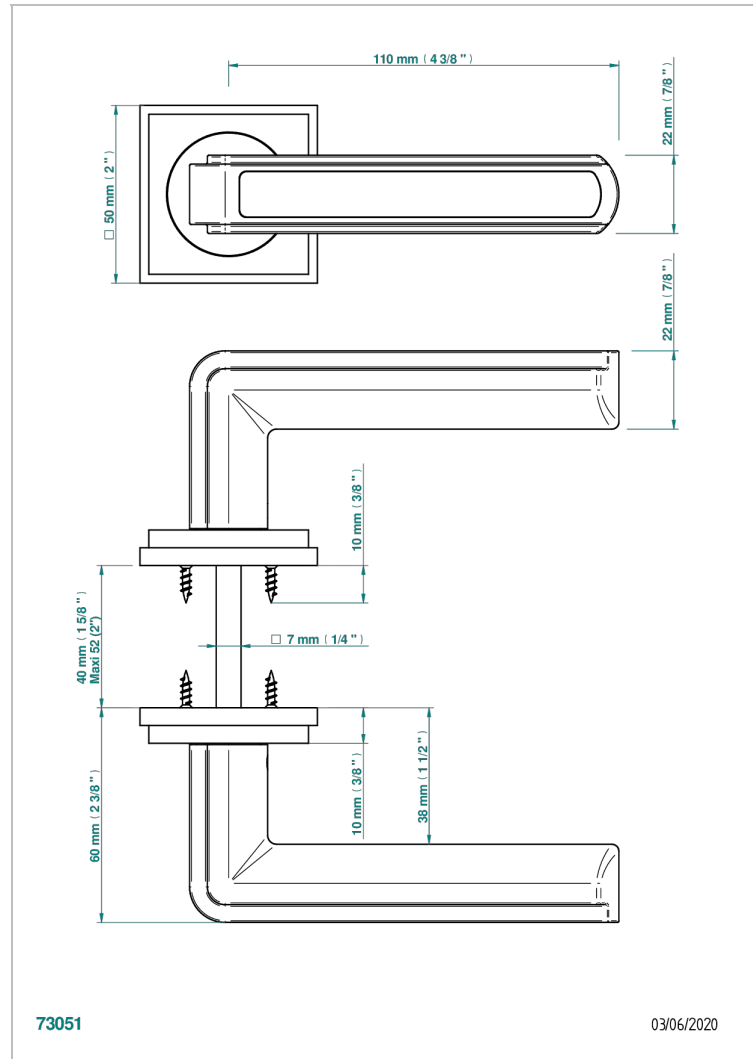

# COLLECTION NEW YORK

B8D-DHADS5

Paar Türgriffe, New York roter Jaspis

THG<sup>®</sup>  
PARIS

## EIGENSCHAFTEN

- Collection New York
- Paar Türgriffe, New York roter Jaspis