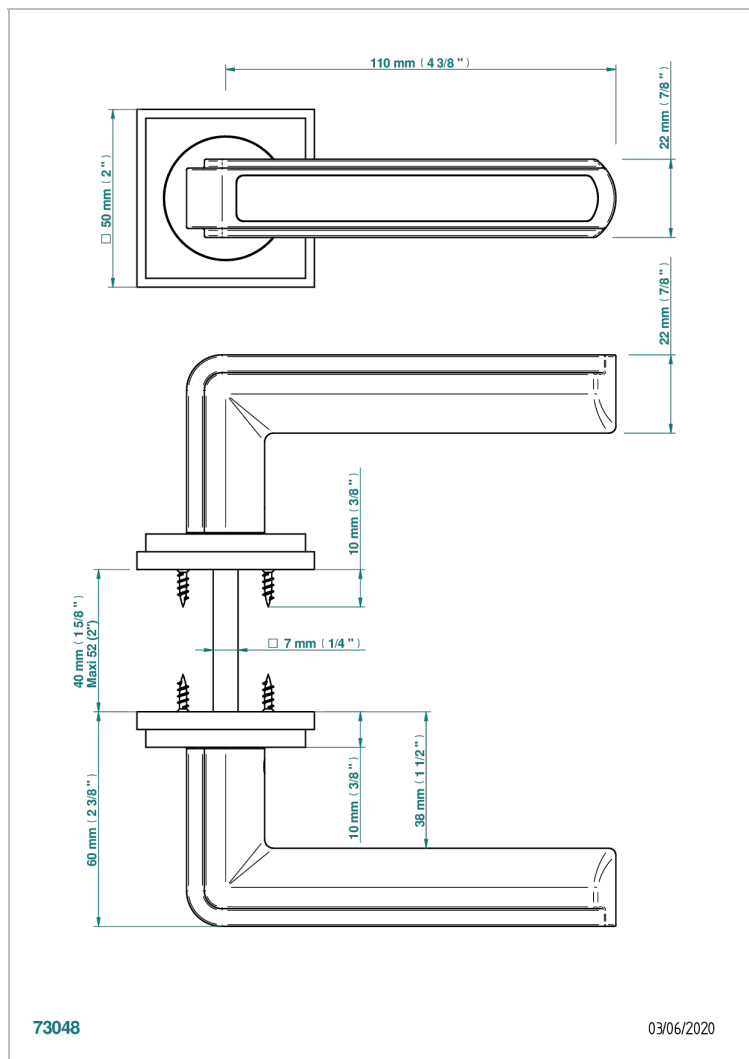

# COLLECTION NEW YORK

B8D-DHADW2

Par de manillas de puerta, New York ébano Macassar

THG<sup>®</sup>  
PARIS

73048

03/06/2020

## CARACTERÍSTICAS

- Collection New York
- Par de manillas de puerta, New York ébano Macassar