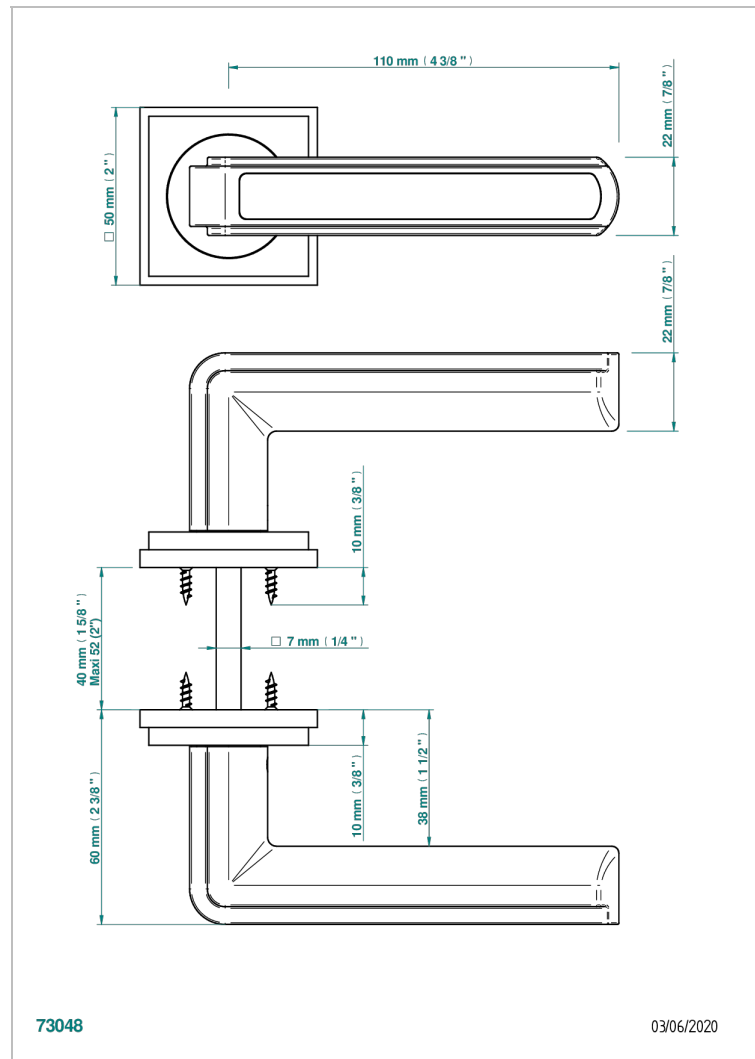

COLLECTION NEW YORK

B8D-DHADW2

Par de manillas de puerta, New York ébano Macassar

THG[®]
PARIS

73048

03/06/2020

CARACTERÍSTICAS

- Collection New York
- Par de manillas de puerta, New York ébano Macassar