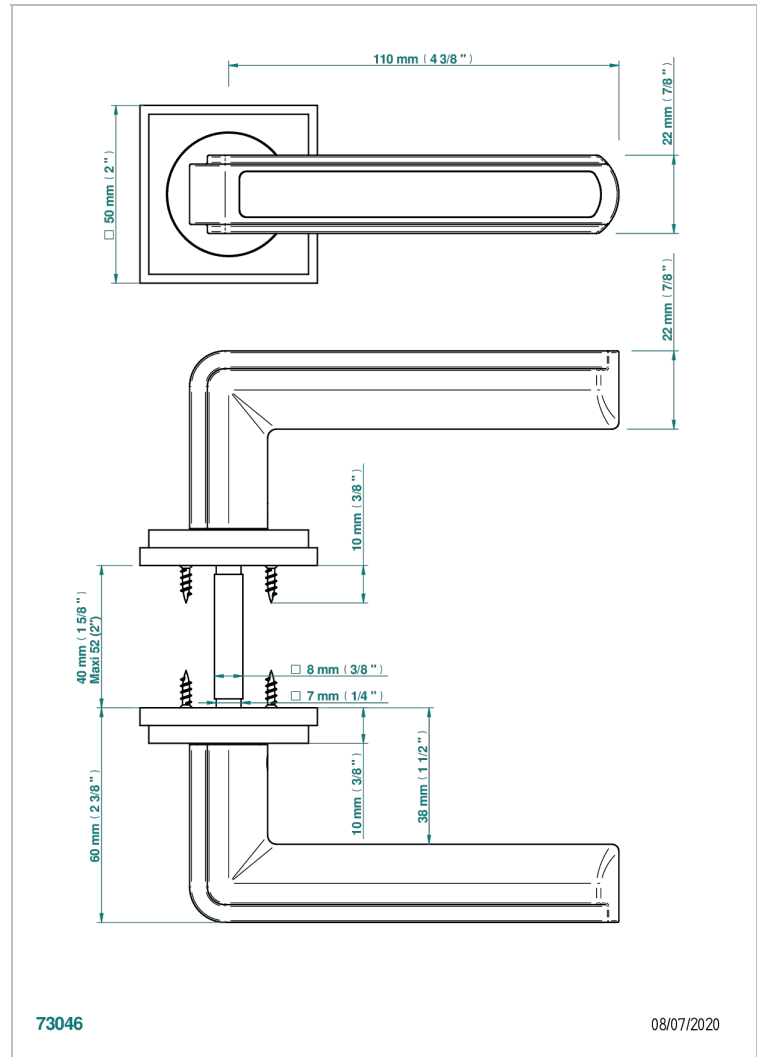

COLLECTION NEW YORK

B8D-DHADS6

Par de manillas de puerta, New York Bianco carrara

THG[®]
PARIS

73046

08/07/2020

CARACTERÍSTICAS

- Collection New York
- Par de manillas de puerta, New York Bianco carrara

ACABADOS DISPONIBLES

Bronce claro - D01
Cerámica negra mate - D30
Cromo - A02
Dorado - F01
Dorado mate - F07
Dorado pálido - F30

Dorado pálido mate (sin barniz) - F31
Níquel - B01
Níquel mate - C01
Pvd blush - H62
Pvd blush mate - H60
Pvd color latón - H49

Pvd color latón mate - H50
Pvd color níquel - H55
Pvd color níquel mate - H56
Pvd color oro - H52
Pvd color oro mate - H53
Pvd grafito - H64

Pvd grafito mate - H65
Pvd marrón bronce - F33
Pvd marrón bronce mate - F34
Pvd umber - H66
Pvd umber mate - H67