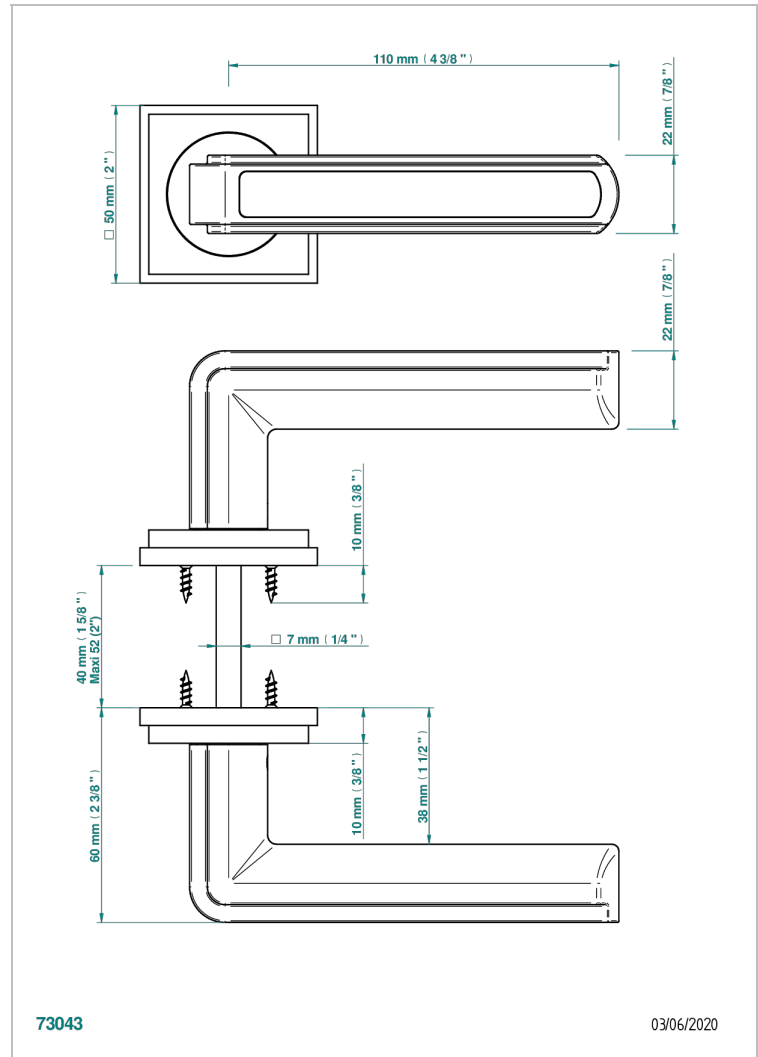

COLLECTION NEW YORK

B8D-DHADW1

Paire de poignées de porte, New York ebène

THG[®]
PARIS

73043

03/06/2020

CARACTÉRISTIQUES

- Collection New York
- Paire de poignées de porte, New York ebène

FINITIONS DISPONIBLES

Bronze clair - D01
Chromé - A02
Doré brillant - F01
Doré mat - F07
Nickel brillant - B01
Nickel mat - C01

Noir mat céramique - D30
Or pâle - F30
Or pâle mat - F31
Pvd blush - H62
Pvd blush mat - H60
Pvd couleur bronze brown - F33

Pvd couleur bronze brown - mat - F34
Pvd couleur doré - H52
Pvd couleur doré mat - H53
Pvd couleur laiton - H49
Pvd couleur laiton mat - H50
Pvd couleur nickel - H55

Pvd couleur nickel mat - H56
Pvd graphite - H64
Pvd graphite mat - H65
Pvd umber - H66
Pvd umber mat - H67