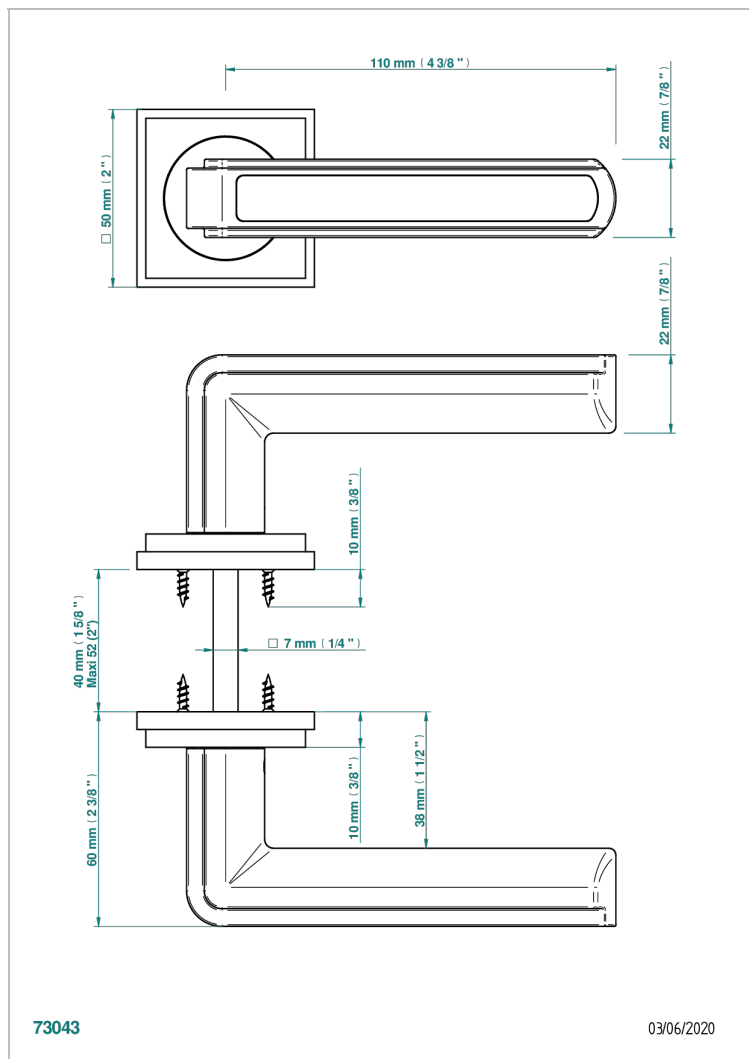

COLLECTION NEW YORK

B8D-DHADW1

Paire de poignées de porte, New York ebène

THG[®]
PARIS

73043

03/06/2020

CARACTÉRISTIQUES

- Collection New York
- Paire de poignées de porte, New York ebène

FINITIONS DISPONIBLES

Bronze clair - D01
Chromé - A02
Doré brillant - F01
Doré mat - F07
Nickel brillant - B01
Nickel mat - C01

Noir mat céramique - D30
Or pâle - F30
Or pâle mat - F31
Pvd blush - H62
Pvd blush mat - H60
Pvd couleur bronze brown - F33