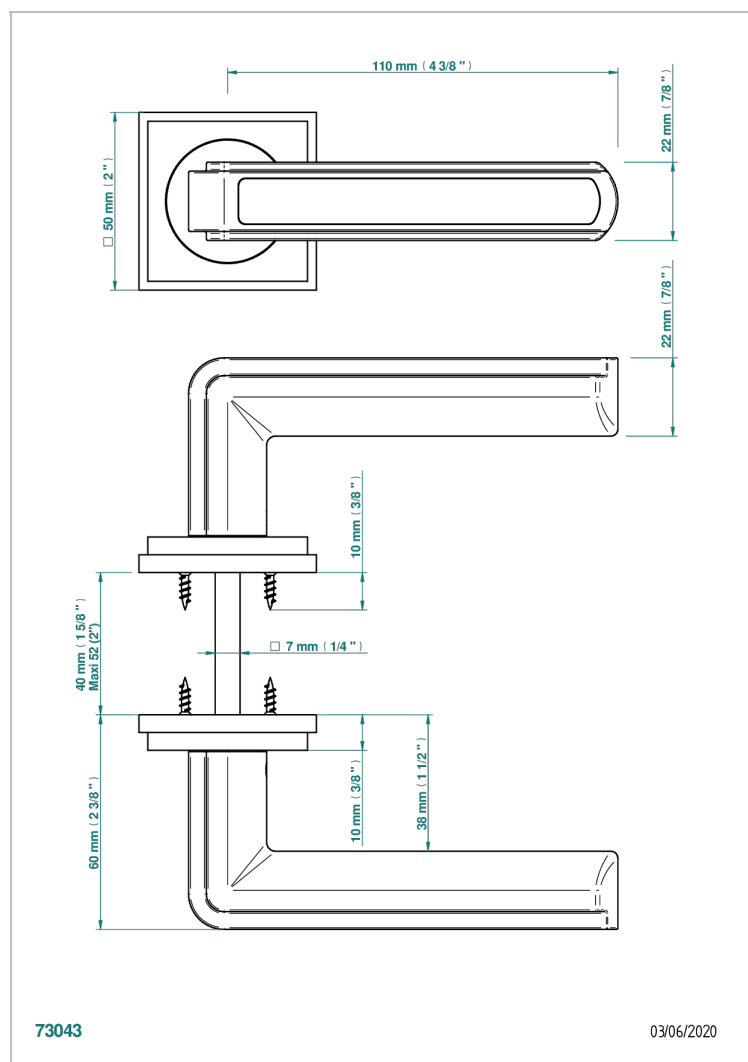

COLLECTION NEW YORK

B8D-DHADW1

Par de manillas de puerta, New York ébano

THG[®]
PARIS

73043

03/06/2020

CARACTERÍSTICAS

- Collection New York
- Par de manillas de puerta, New York ébano

Pvd color latón mate - H50
Pvd color níquel - H55
Pvd color níquel mate - H56
Pvd color oro - H52
Pvd color oro mate - H53
Pvd grafito - H64

Pvd grafito mate - H65
Pvd marrón bronce - F33
Pvd marrón bronce mate - F34
Pvd umber - H66
Pvd umber mate - H67