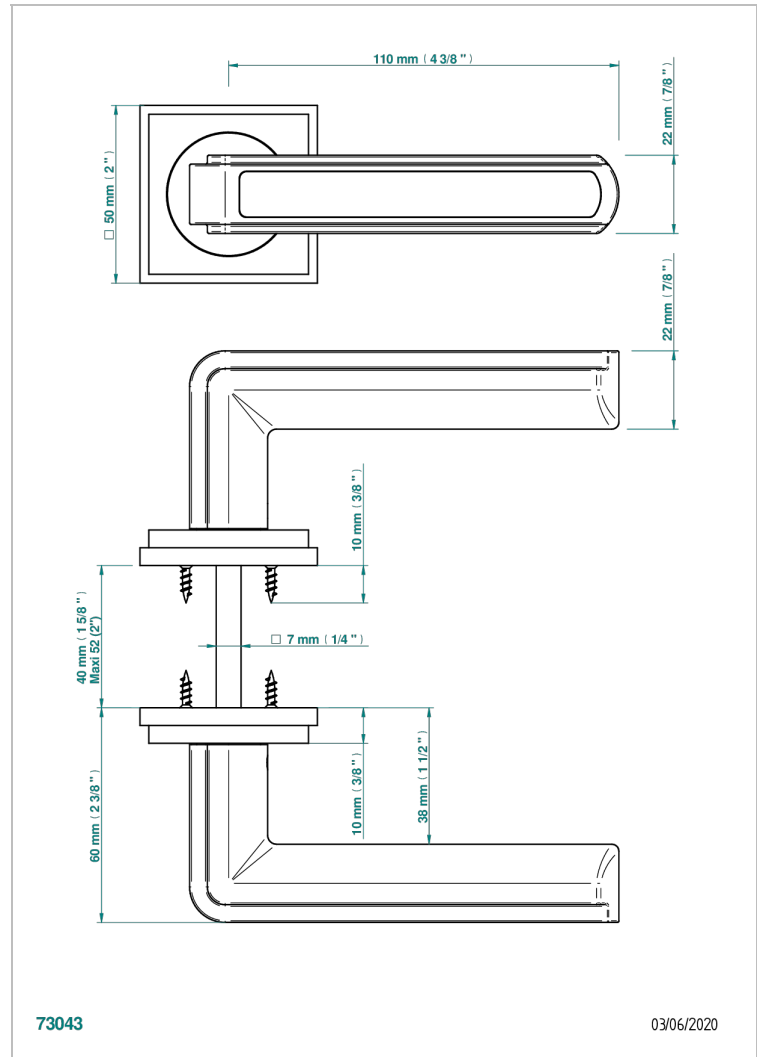

# COLLECTION NEW YORK

B8D-DHADW1

Paar Türgriffe, New York Ebenholz

THG<sup>®</sup>  
PARIS

## EIGENSCHAFTEN

- Collection New York
- Paar Türgriffe, New York Ebenholz

## VERFÜGBARE OBERFLÄCHEN

Blassgold - F30  
Blassgold matt unlackiert - F31  
Bronze hell - D01  
Chrom - A02  
Gold - F01  
Gold matt - F07

Mattschwarz keramik - D30  
Nickel matt - C01  
Pvd blush - H62  
Pvd blush matt - H60  
Pvd bronze braun - F33  
Pvd bronze braun matt - F34