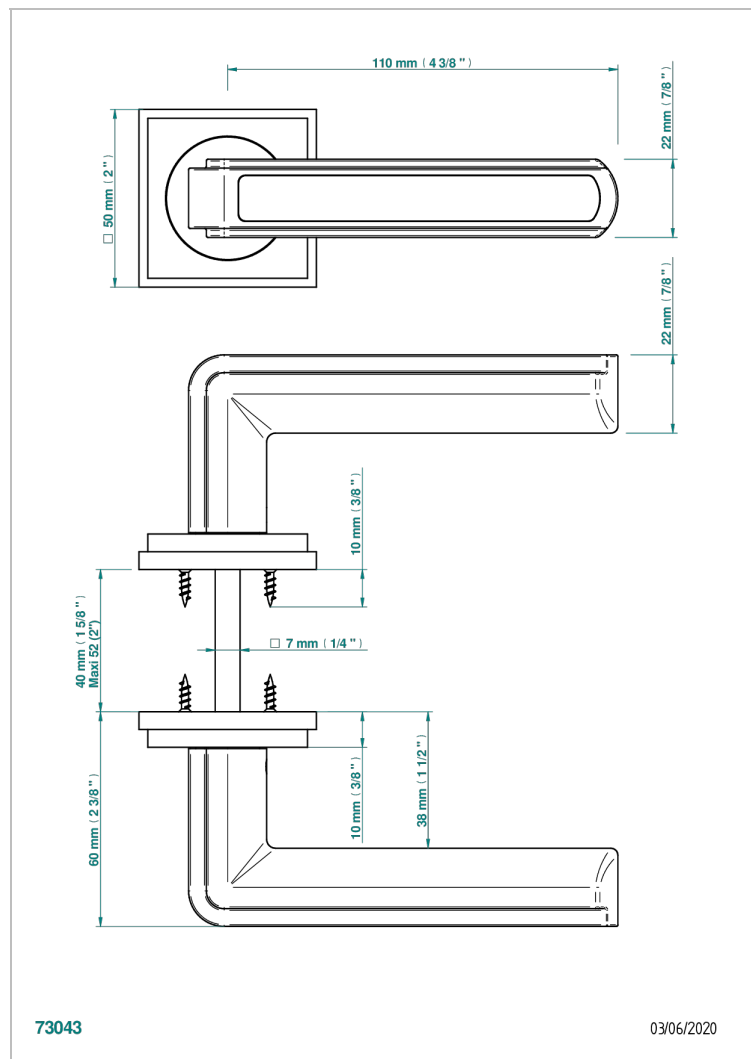

COLLECTION NEW YORK

B8D-DHADW1

Pair of door handles - New York, Ebony

THG[®]
PARIS

ХАРАКТЕРИСТИКИ

- Collection New York
- Pair of door handles - New York, Ebony

ДОСТУПНЫЕ ВАРИАНТЫ ПОКРЫТИЙ

Black ceram - D30
Blush PVD - H62
Graphite PVD - H64
Matt Umber PVD - H67
Matt blush PVD - H60
Matt graphite PVD - H65