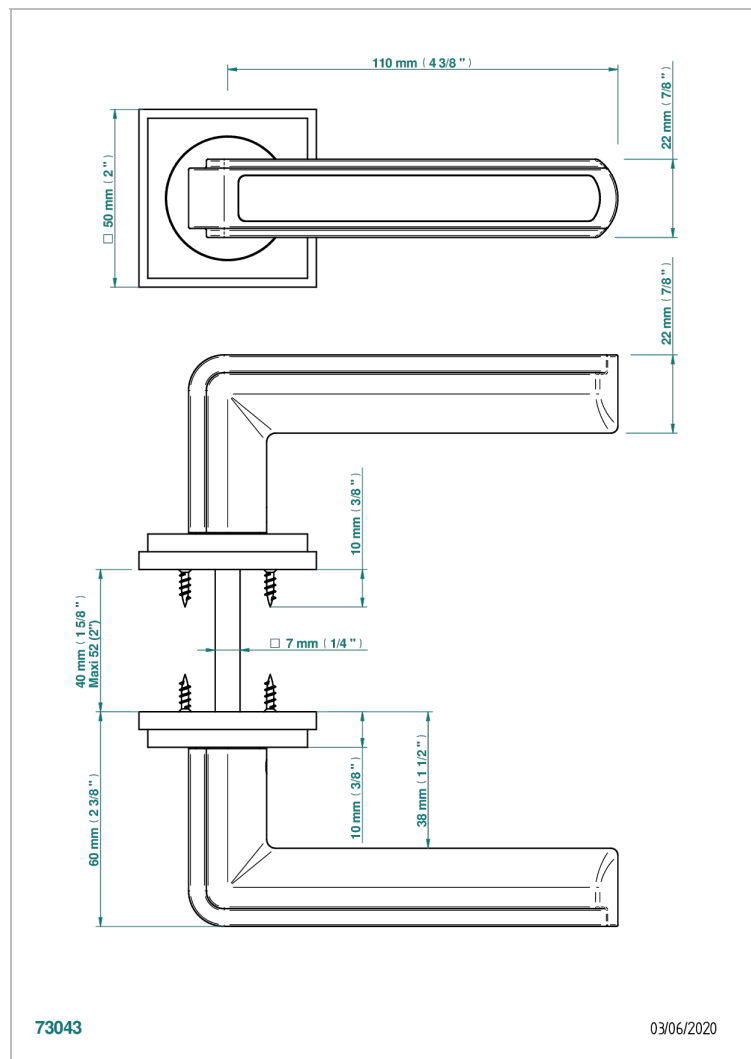

COLLECTION NEW YORK

B8D-DHADW1

Paire de poignées de porte, New York ebène

THG[®]
PARIS

73043

03/06/2020

CARACTÉRISTIQUES

- Collection New York
- Paire de poignées de porte, New York ebène

FINITIONS DISPONIBLES

Bronze clair - D01
Chromé - A02
Doré brillant - F01
Doré mat - F07
Nickel brillant - B01
Nickel mat - C01

Noir mat céramique - D30
Or pâle - F30
Or pâle mat - F31
Pvd blush - H62
Pvd blush mat - H60
Pvd couleur bronze brown - F33