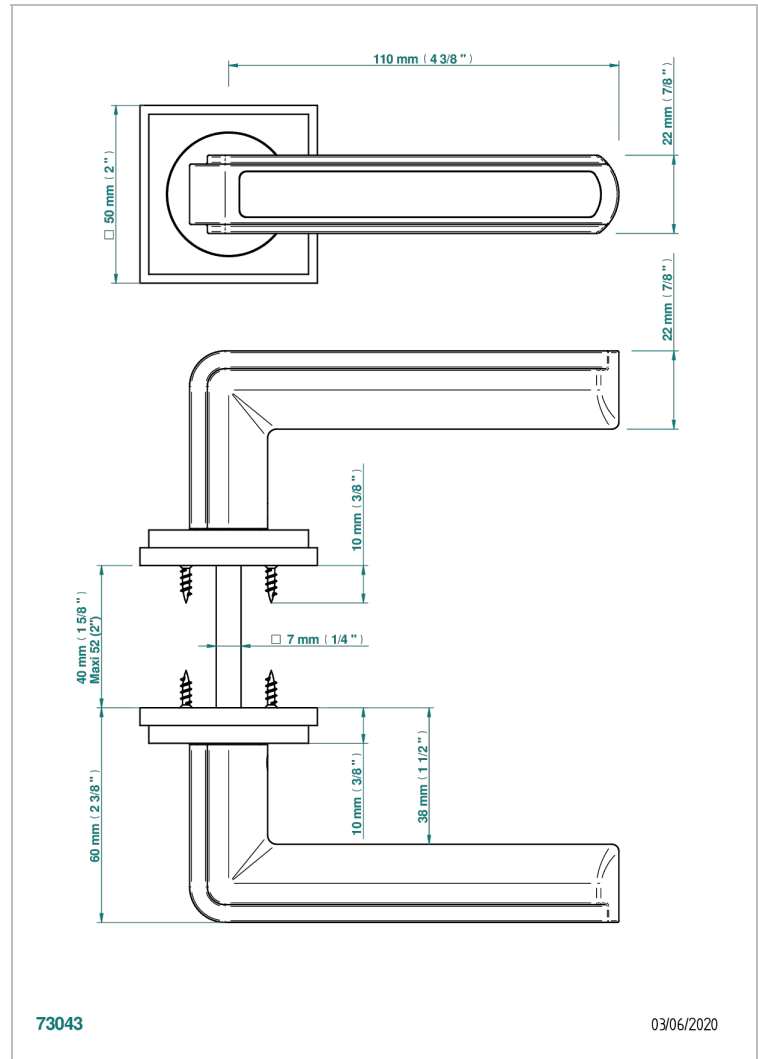

COLLECTION NEW YORK

B8D-DHADW1

Par de manillas de puerta, New York ébano

THG[®]
PARIS

73043

03/06/2020

CARACTERÍSTICAS

- Collection New York
- Par de manillas de puerta, New York ébano

ACABADOS DISPONIBLES

Bronce claro - D01
Cerámica negra mate - D30
Cromo - A02
Dorado - F01
Dorado mate - F07
Dorado pálido - F30

Dorado pálido mate (sin barniz) - F31
Níquel - B01
Níquel mate - C01
Pvd blush - H62
Pvd blush mate - H60
Pvd color latón - H49

Pvd color latón mate - H50
Pvd color níquel - H55
Pvd color níquel mate - H56
Pvd color oro - H52
Pvd color oro mate - H53
Pvd grafito - H64

Pvd grafito mate - H65
Pvd marrón bronce - F33
Pvd marrón bronce mate - F34
Pvd umber - H66
Pvd umber mate - H67