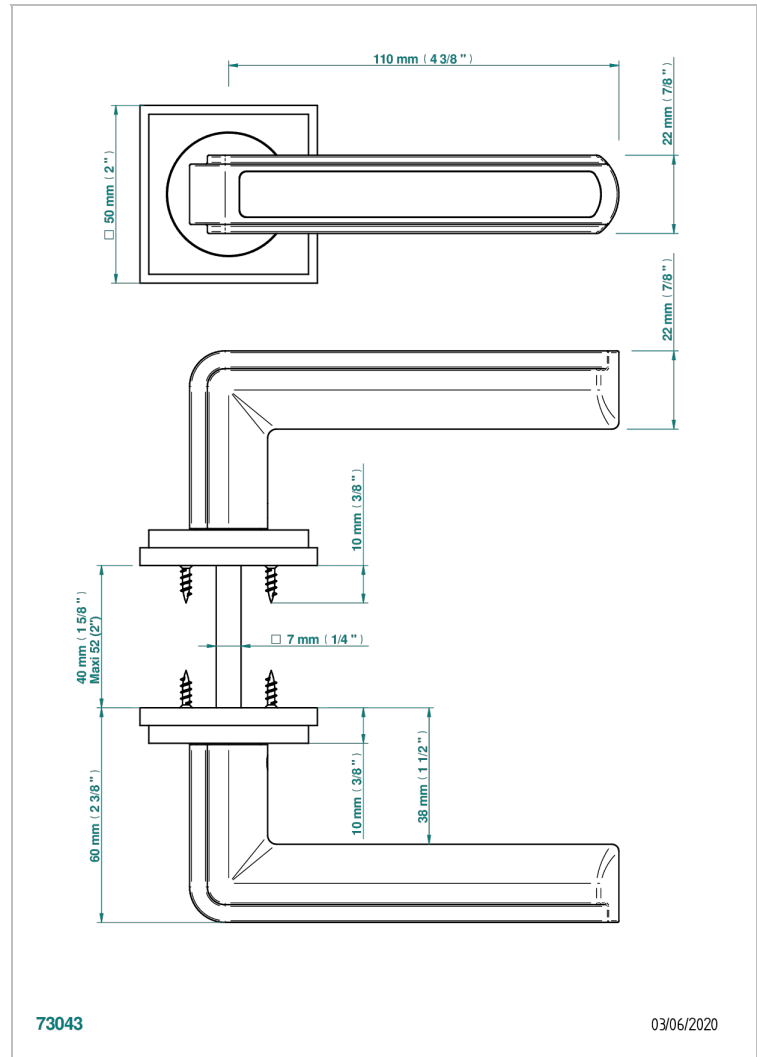

COLLECTION NEW YORK

B8D-DHADW1

Pair of door handles - New York, Ebony

THG[®]
PARIS

特色

- Collection New York
- Pair of door handles - New York, Ebony

可选饰面

Black ceram - D30
Blush PVD - H62
Graphite PVD - H64
Matt Umber PVD - H67
Matt blush PVD - H60
Matt graphite PVD - H65

PVD哑光棕铜 - F34
PVD哑光金 - H53
PVD哑光铜 - H50
PVD哑光镍 - H56
PVD抛光铜 - H49
PVD棕铜 - F33

PVD金色 - H52
PVD镍 - H55
Umber PVD - H66
哑光浅金 - F31
哑光金 - F07
哑光镍 - C01

抛光金 (24K金) - F01
抛光铬 - A02
抛光镍 - B01
浅金 - F30
漆面铜 - D01