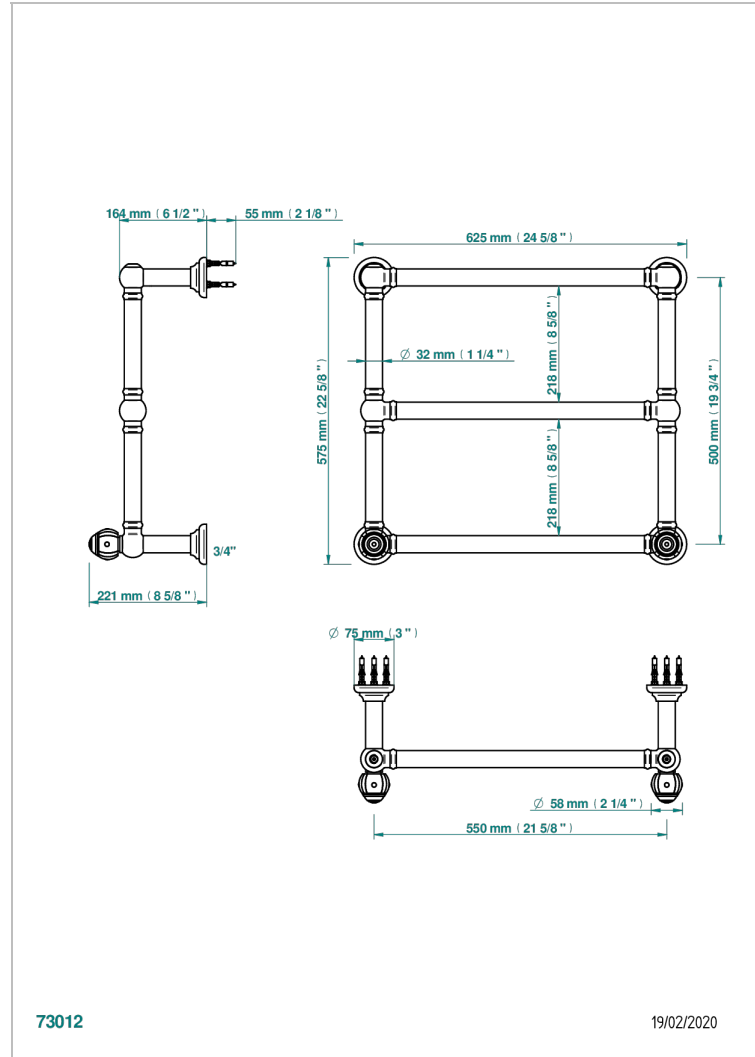

# ITHAQUE DECOR PLATINE

A7B-TWT3H2

Sèche-serviettes Traditionnel, 3 barres, 625 mm x 575 mm, hydraulique, avec 2 croisillons de style

THG<sup>®</sup>  
PARIS

## CARACTÉRISTIQUES

- Ithaque décor Platine
- Sèche-serviettes Traditionnel, 3 barres, 625 mm x 575 mm, hydraulique, avec 2 croisillons de style

## SPÉCIFICATIONS TECHNIQUES

- Pression : 0,5 bars < P < 3 bars (recommandée)
- Pressure : 7.25 psi < P < 43.5 psi (advised)
- Température eau maximale conseillée : 60°C
- Maximum water temperature advised: 140°F
- Hauteur minimale au sol (maximum height from the ground) : 60 cm (24")
- Puissance / Power : 64W à Delta T 30