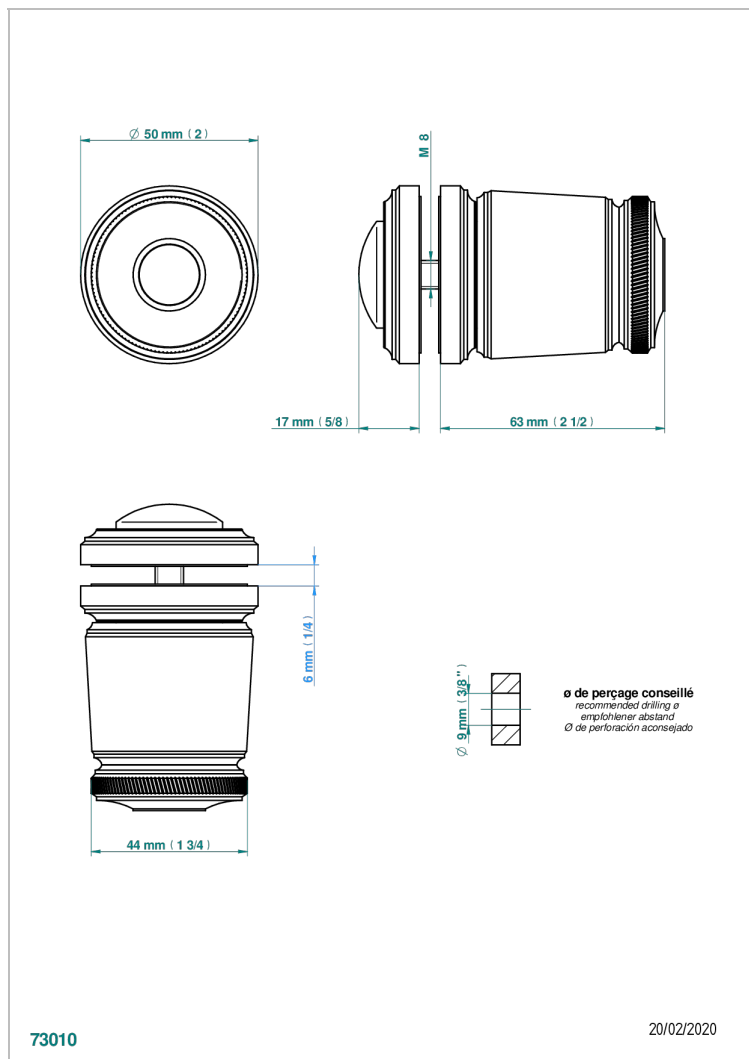

CORVAIR HOWLITE CON MANETAS

U8G-639V

Tirador grande modelo

THG[®]
PARIS

CARACTERÍSTICAS

- Corvaair Howlite con manetas
- Tirador grande modelo

ACABADOS DISPONIBLES

Bronce claro - D01
Cerámica negra mate - D30
Cromo - A02
Cromo mate - C02
Dorado - F01
Dorado mate - F07