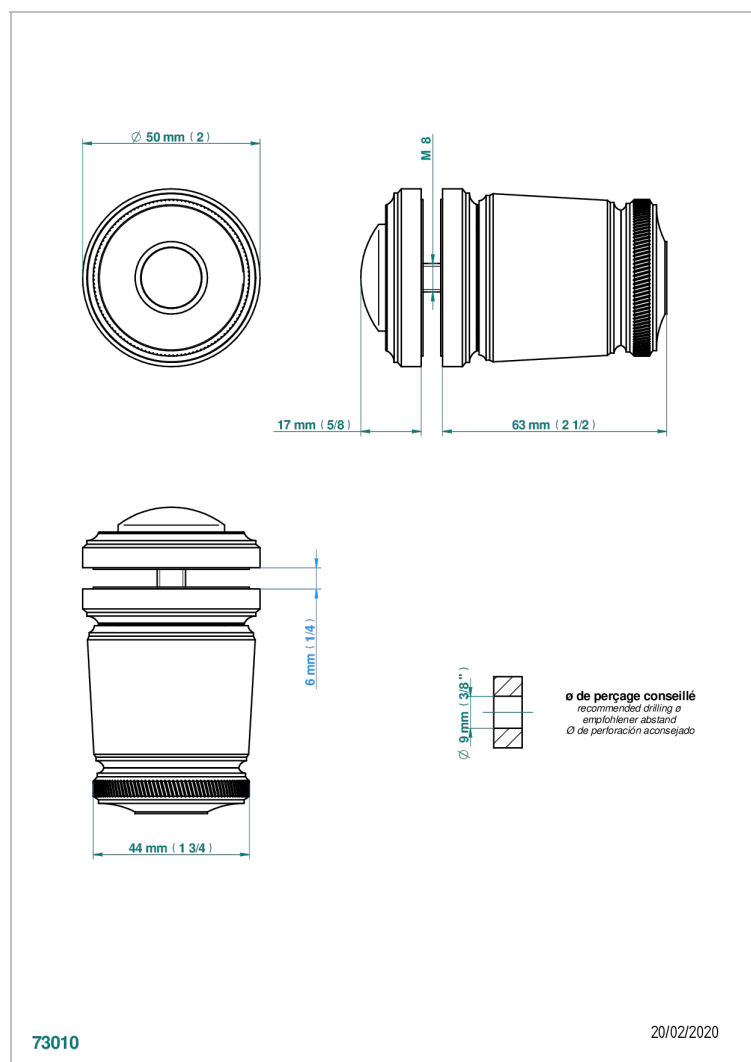

## EIGENSCHAFTEN

- Corvaire Howlite mit Hebel
- Großer Knopf