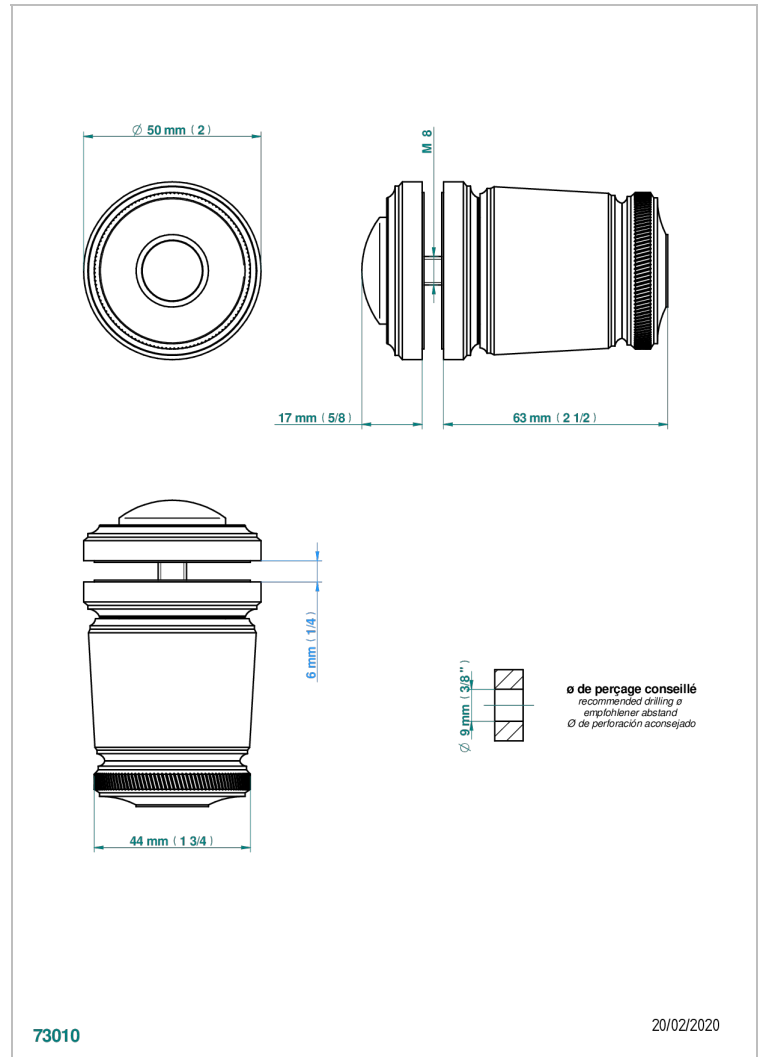

CORVAIR HOWLITE

U8F-639V

Tirador grande modelo

THG[®]
PARIS

CARACTERÍSTICAS

- Corvaair Howlite
- Tirador grande modelo

ACABADOS DISPONIBLES

Bronce claro - D01
Cerámica negra mate - D30
Cromo - A02
Cromo mate - C02
Dorado - F01
Dorado mate - F07