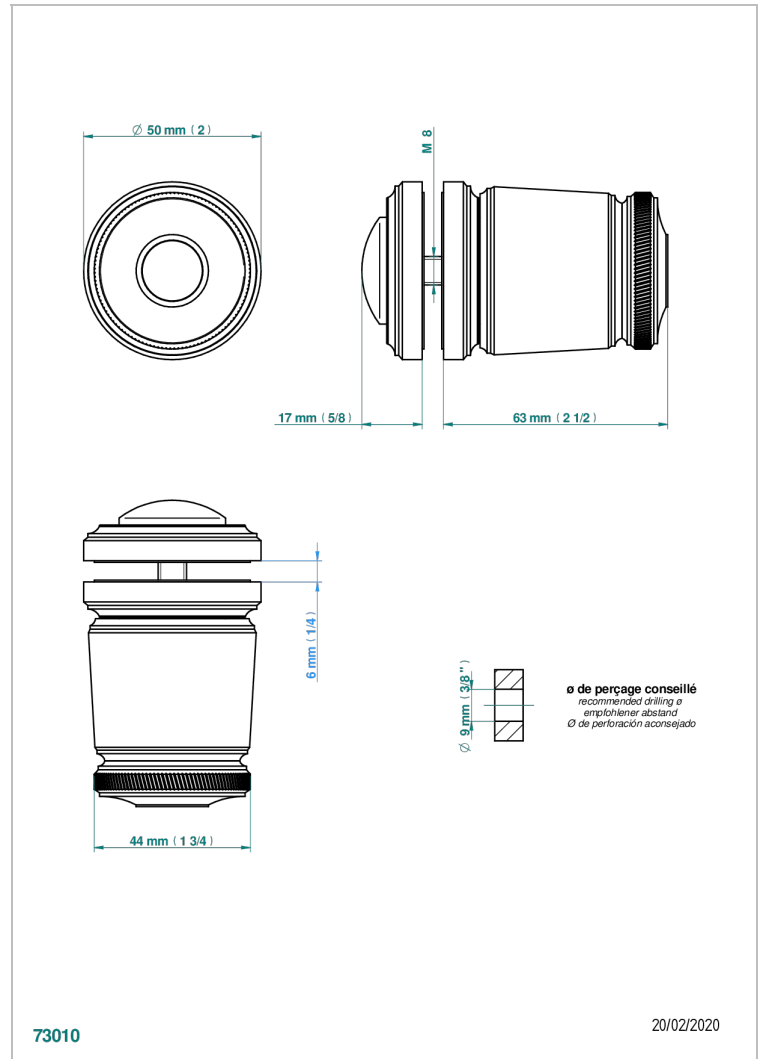

CORVAIR HOWLITE

U8F-639V

Tirador grande modelo

THG[®]
PARIS

CARACTERÍSTICAS

- Corvaair Howlite
- Tirador grande modelo

ACABADOS DISPONIBLES

Bronce claro - D01
Cerámica negra mate - D30
Cromo - A02
Cromo mate - C02
Dorado - F01
Dorado mate - F07