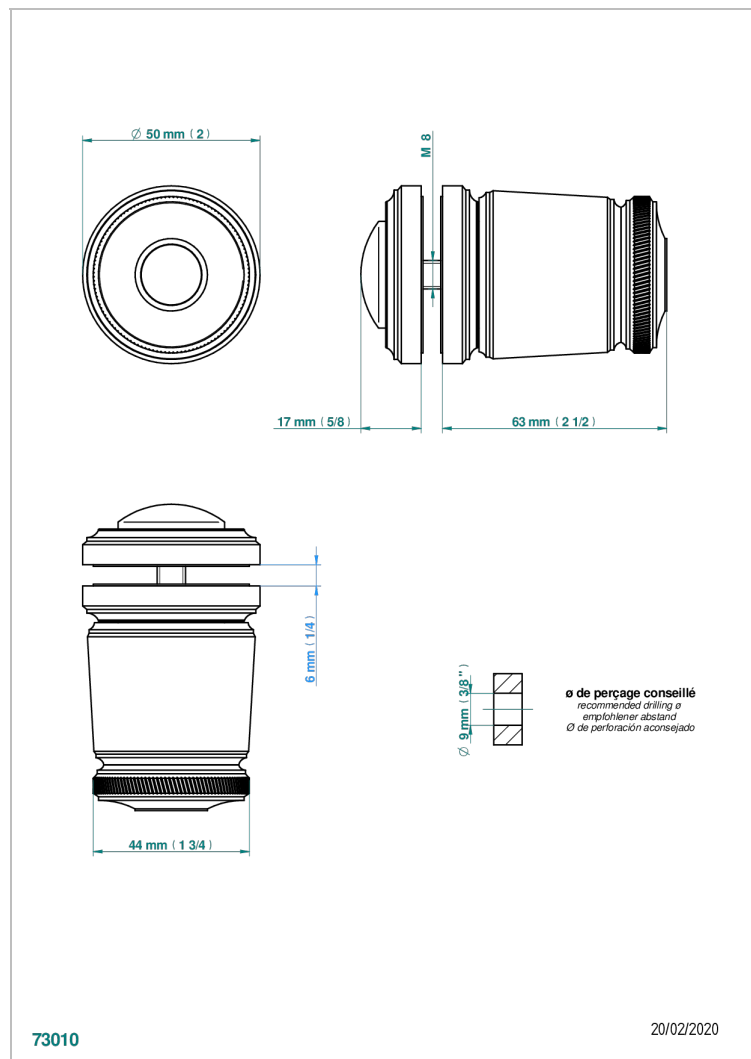

CORVAIR HOWLITE

U8F-639V

Ручка большая

THG[®]
PARIS

73010

20/02/2020

ХАРАКТЕРИСТИКИ

- Corvaire Howlite
- Ручка большая