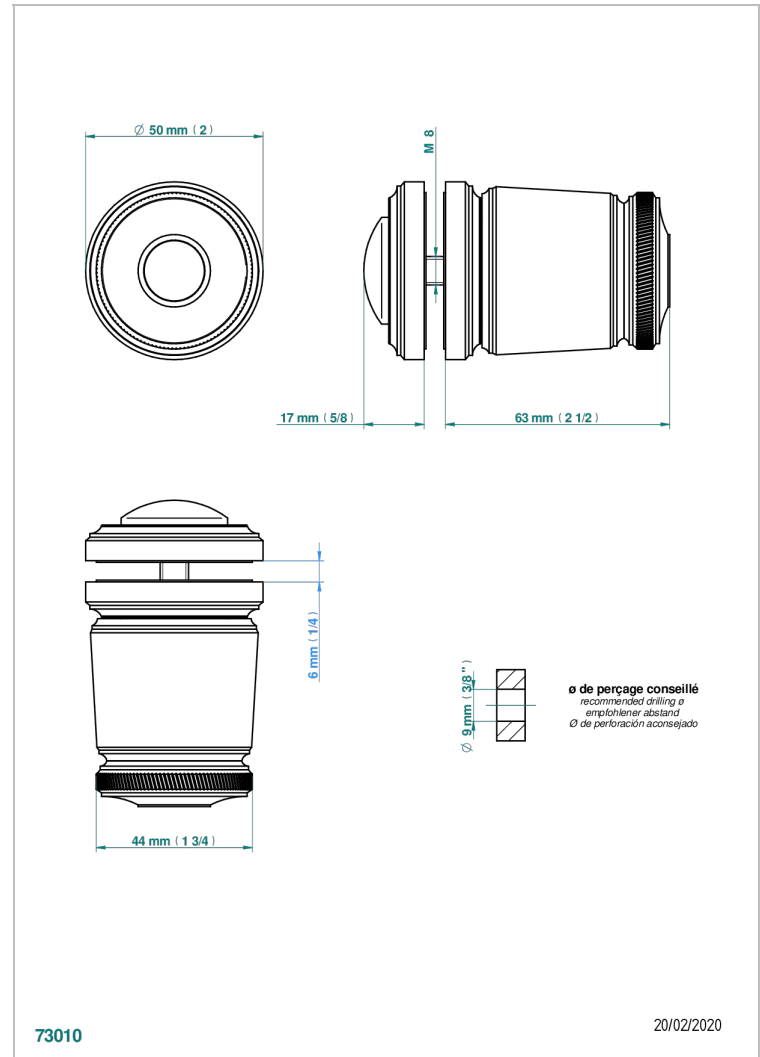

CORVAIR HOWLITE

U8F-639V

Bouton grand modèle

THG[®]
PARIS

CARACTÉRISTIQUES

- Corvaire Howlite
- Bouton grand modèle

FINITIONS DISPONIBLES

Bronze clair - D01
Chromé - A02
Chromé mat - C02
Doré brillant - F01
Doré mat - F07
Nickel brillant - B01