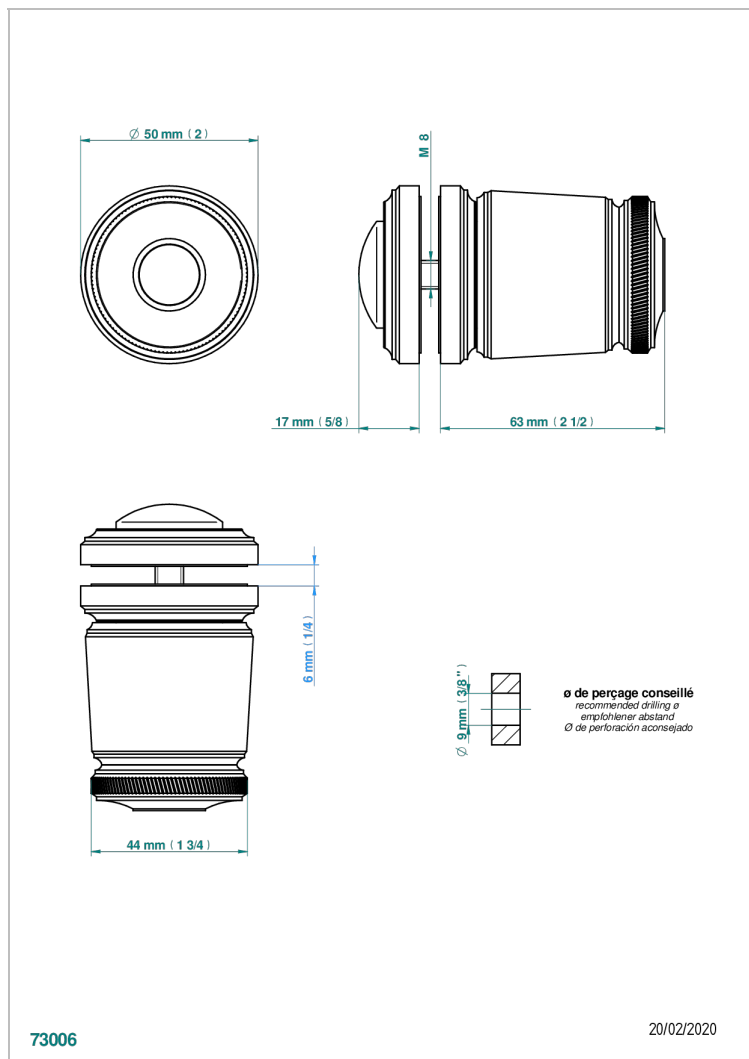

CORVAIR CON MANETAS

U8E-639V

Tirador grande modelo

THG[®]
PARIS

CARACTERÍSTICAS

- Corvaair con manetas
- Tirador grande modelo

ACABADOS DISPONIBLES

Bronce claro - D01
Cerámica negra mate - D30
Cromo - A02
Cromo mate - C02
Dorado - F01
Dorado mate - F07