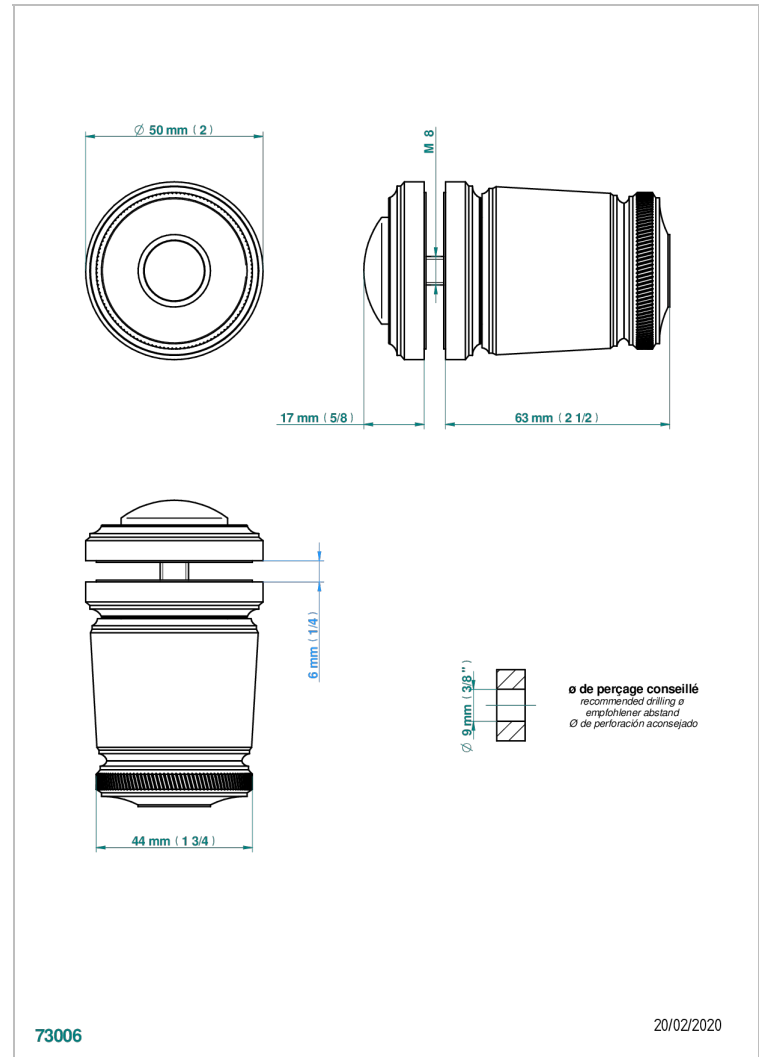

CORVAIR CON MANETAS

U8E-639V

Tirador grande modelo

THG[®]
PARIS

CARACTERÍSTICAS

- Corvaair con manetas
- Tirador grande modelo

ACABADOS DISPONIBLES

Bronce claro - D01
Cerámica negra mate - D30
Cromo - A02
Cromo mate - C02
Dorado - F01
Dorado mate - F07