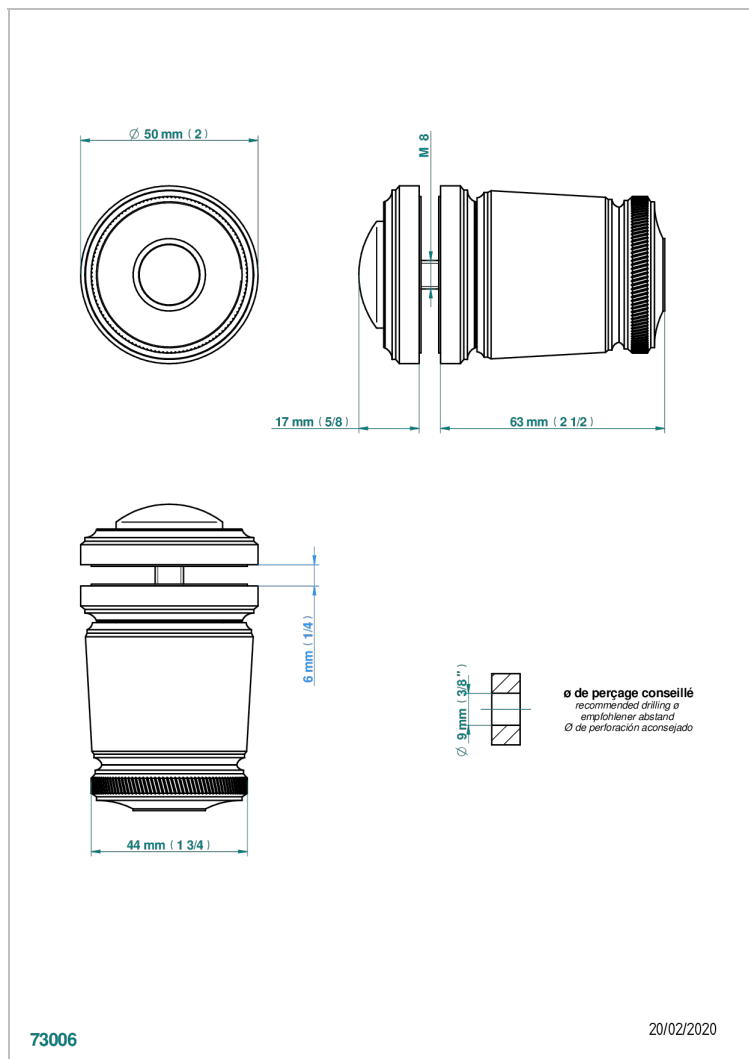

CORVAIR CON MANETAS

U8E-639V

Tirador grande modelo

THG[®]
PARIS

CARACTERÍSTICAS

- Corvaire con manetas
- Tirador grande modelo

ACABADOS DISPONIBLES

Bronce claro - D01
Cerámica negra mate - D30
Cromo - A02
Cromo mate - C02
Dorado - F01
Dorado mate - F07