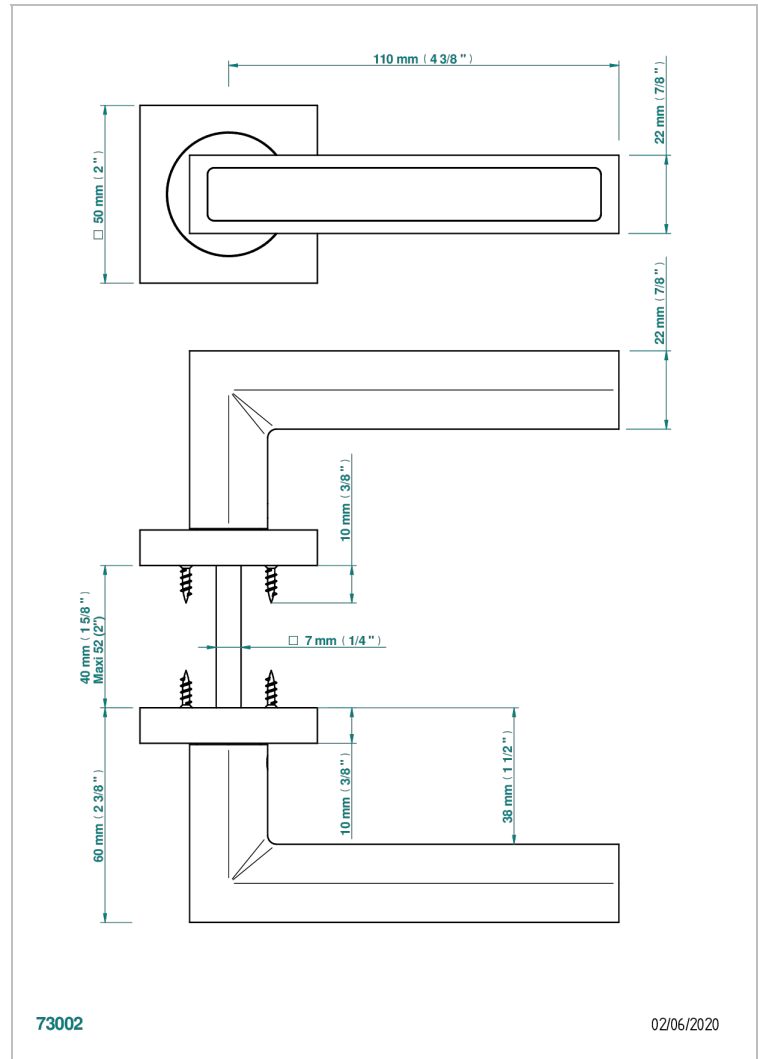

COLLECTION GENEVE

B8C-DHSS4

Paire de poignées de porte, Genève Oeil de tigre

THG[®]
PARIS

73002

02/06/2020

CARACTÉRISTIQUES

- Collection Genève
- Paire de poignées de porte, Genève Oeil de tigre

FINITIONS DISPONIBLES

Bronze clair - D01
Chromé - A02
Doré brillant - F01
Doré mat - F07
Nickel brillant - B01
Nickel mat - C01

Noir mat céramique - D30
Or pâle - F30
Or pâle mat - F31
Pvd blush - H62
Pvd blush mat - H60
Pvd couleur bronze brown - F33

Pvd couleur bronze brown - mat - F34
Pvd couleur doré - H52
Pvd couleur doré mat - H53
Pvd couleur laiton - H49
Pvd couleur laiton mat - H50
Pvd couleur nickel - H55

Pvd couleur nickel mat - H56
Pvd graphite - H64
Pvd graphite mat - H65
Pvd umber - H66
Pvd umber mat - H67