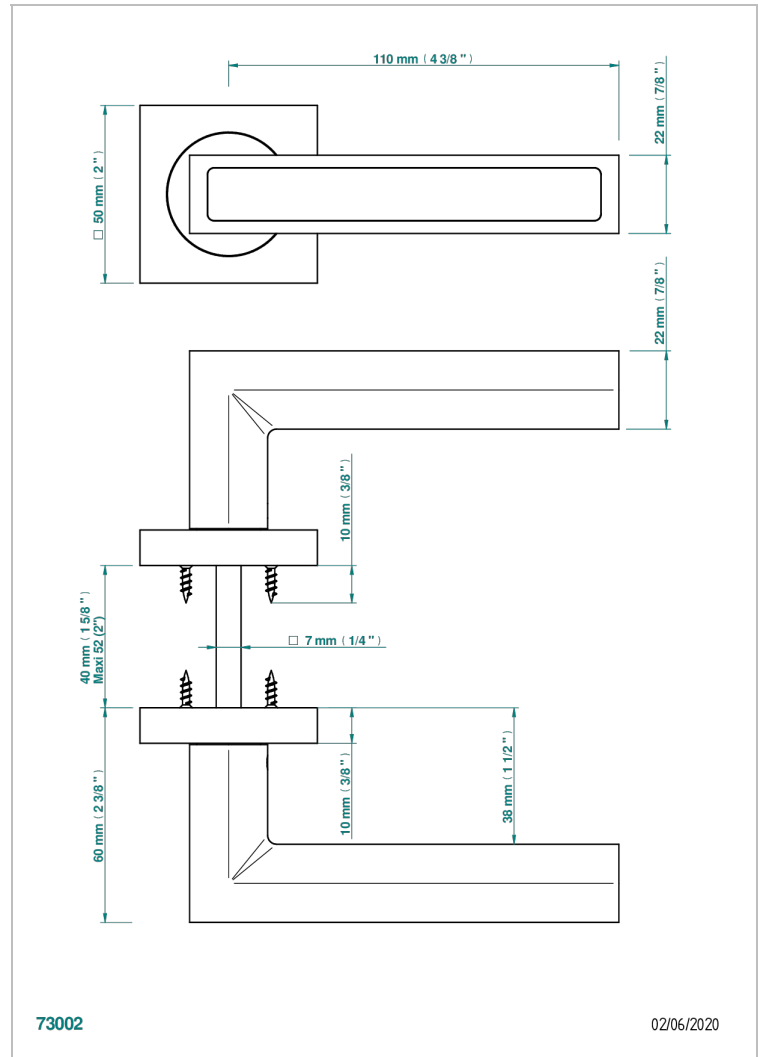

COLLECTION GENEVE

B8C-DHSS4

Par de manillas de puerta, Genève ojo de tigre

THG[®]
PARIS

CARACTERÍSTICAS

- Collection Genève
- Par de manillas de puerta, Genève ojo de tigre

ACABADOS DISPONIBLES

Bronce claro - D01
Cerámica negra mate - D30
Cromo - A02
Dorado - F01
Dorado mate - F07
Dorado pálido - F30

Dorado pálido mate (sin barniz) - F31
Níquel - B01
Níquel mate - C01
Pvd blush - H62
Pvd blush mate - H60
Pvd color latón - H49

Pvd color latón mate - H50
Pvd color níquel - H55
Pvd color níquel mate - H56
Pvd color oro - H52
Pvd color oro mate - H53
Pvd grafito - H64

Pvd grafito mate - H65
Pvd marrón bronce - F33
Pvd marrón bronce mate - F34
Pvd umber - H66
Pvd umber mate - H67