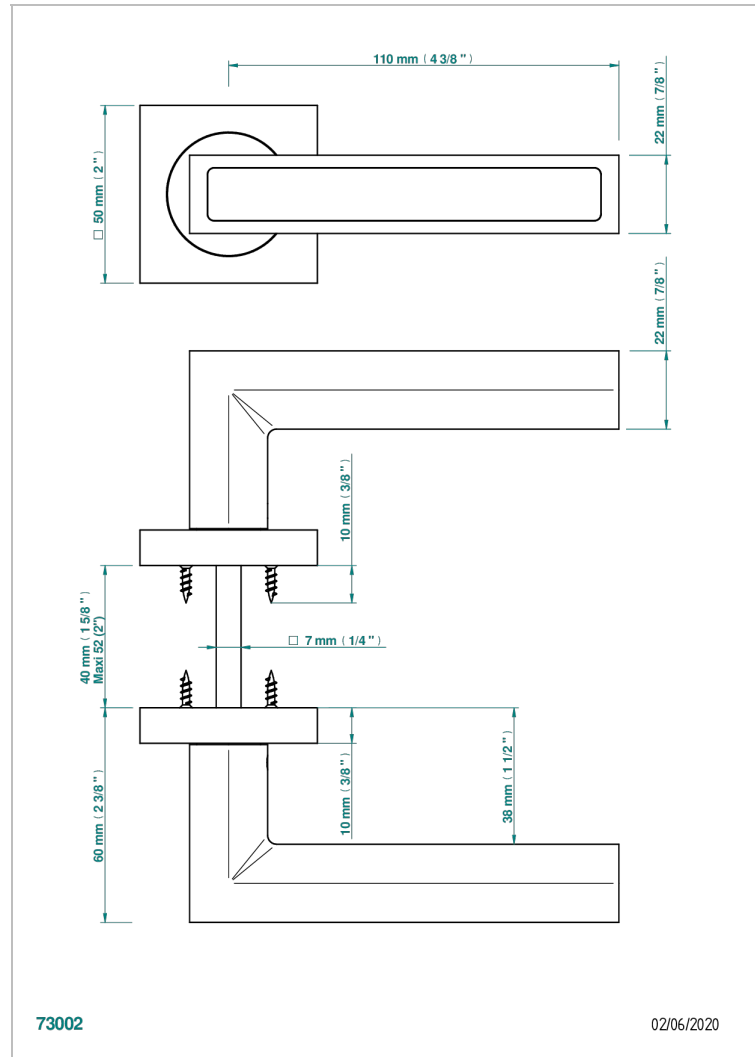

COLLECTION GENEVE

B8C-DHSS4

Paar Türgriffe, Genève Tigerauge

THG[®]
PARIS

73002

02/06/2020

EIGENSCHAFTEN

- Collection Genève
- Paar Türgriffe, Genève Tigerauge

VERFÜGBARE OBERFLÄCHEN

Blassgold - F30
Blassgold matt unlackiert - F31
Bronze hell - D01
Chrom - A02
Gold - F01
Gold matt - F07

Mattschwarz keramik - D30
Nickel matt - C01
Pvd blush - H62
Pvd blush matt - H60
Pvd bronze braun - F33
Pvd bronze braun matt - F34