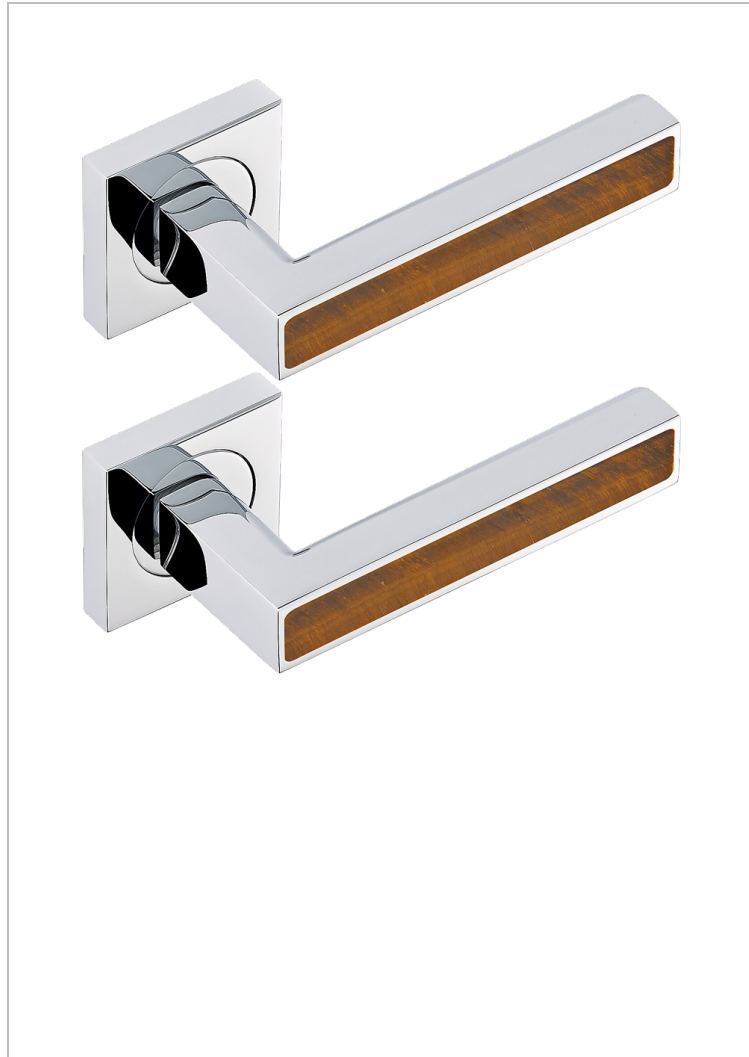

COLLECTION GENEVE

B8C-DHSS4

Paar Türgriffe, Genève Tigerauge

THG[®]
PARIS

73002

02/06/2020

EIGENSCHAFTEN

- Collection Genève
- Paar Türgriffe, Genève Tigerauge

VERFÜGBARE OBERFLÄCHEN

Blassgold - F30
Blassgold matt unlackiert - F31
Bronze hell - D01
Chrom - A02
Gold - F01
Gold matt - F07

Mattschwarz keramik - D30
Nickel matt - C01
Pvd blush - H62
Pvd blush matt - H60
Pvd bronze braun - F33
Pvd bronze braun matt - F34