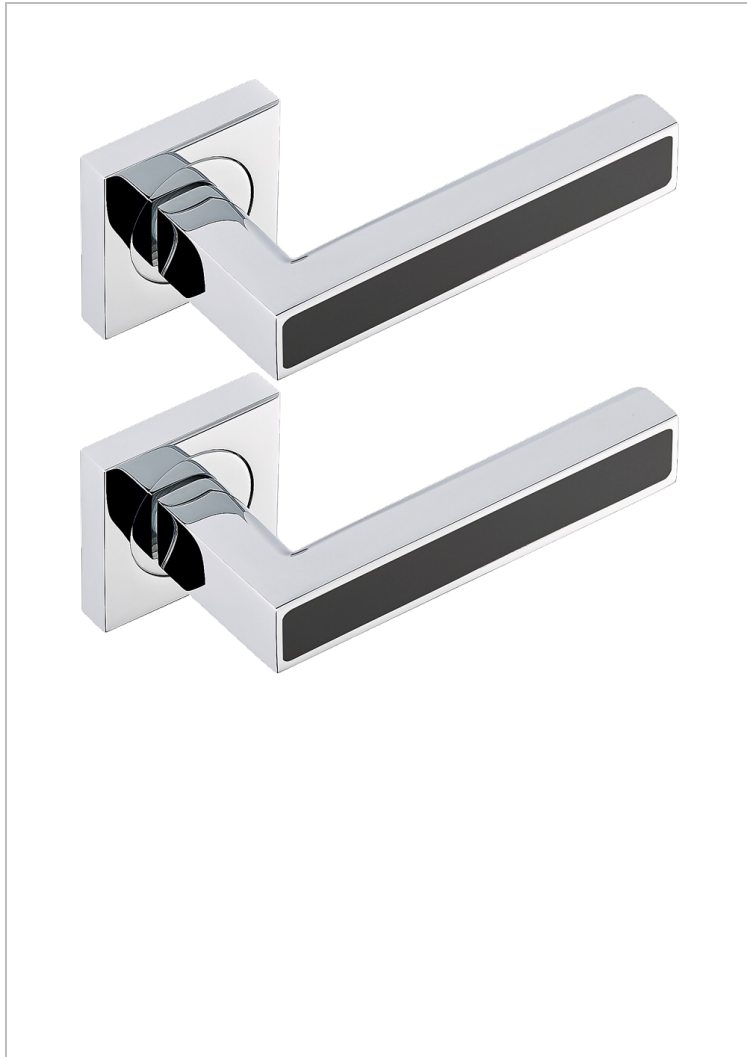

# COLLECTION GENEVE

B8C-DHSS3

Paire de poignées de porte Genève Onyx noir

THG<sup>®</sup>  
PARIS

## CARACTÉRISTIQUES

- Collection Genève
- Paire de poignées de porte Genève Onyx noir

## FINITIONS DISPONIBLES

Bronze clair - D01  
Chromé - A02  
Doré brillant - F01  
Doré mat - F07  
Nickel brillant - B01  
Nickel mat - C01

Noir mat céramique - D30  
Or pâle - F30  
Or pâle mat - F31  
Pvd blush - H62  
Pvd blush mat - H60  
Pvd couleur bronze brown - F33