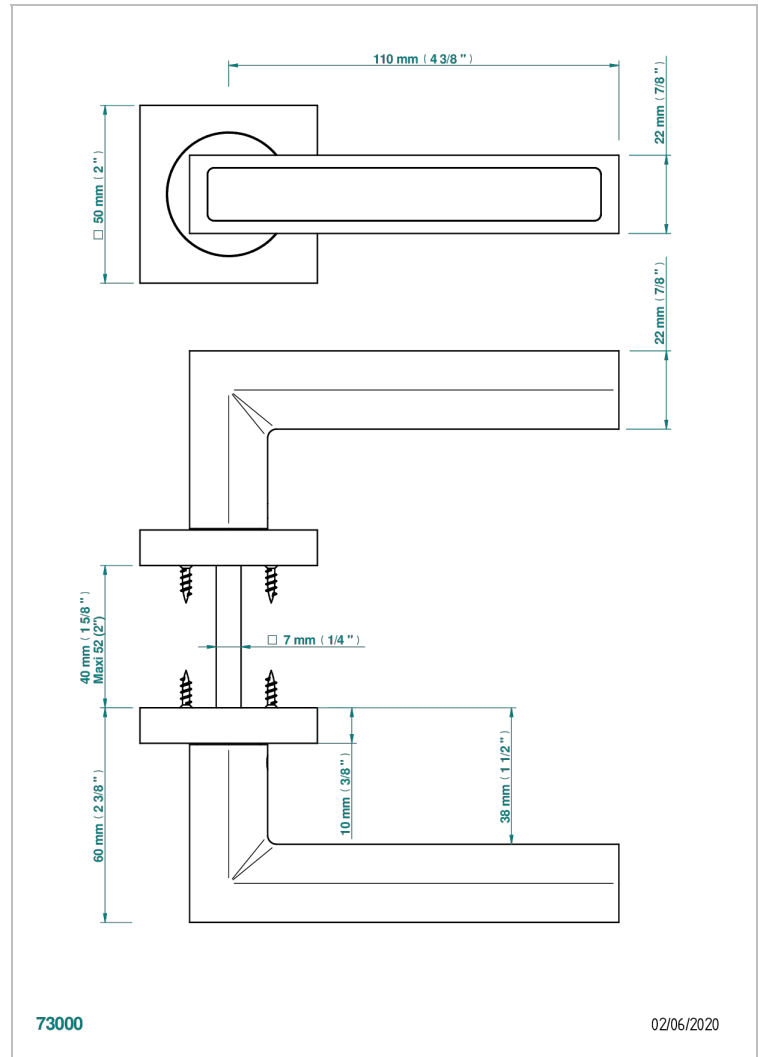

# COLLECTION GENEVE

B8C-DHSS3

Paire de poignées de porte Genève Onyx noir

THG<sup>®</sup>  
PARIS

## FINITIONS DISPONIBLES

Bronze clair - D01  
Chromé - A02  
Doré brillant - F01  
Doré mat - F07  
Nickel brillant - B01  
Nickel mat - C01

Noir mat céramique - D30  
Or pâle - F30  
Or pâle mat - F31  
Pvd blush - H62  
Pvd blush mat - H60  
Pvd couleur bronze brown - F33