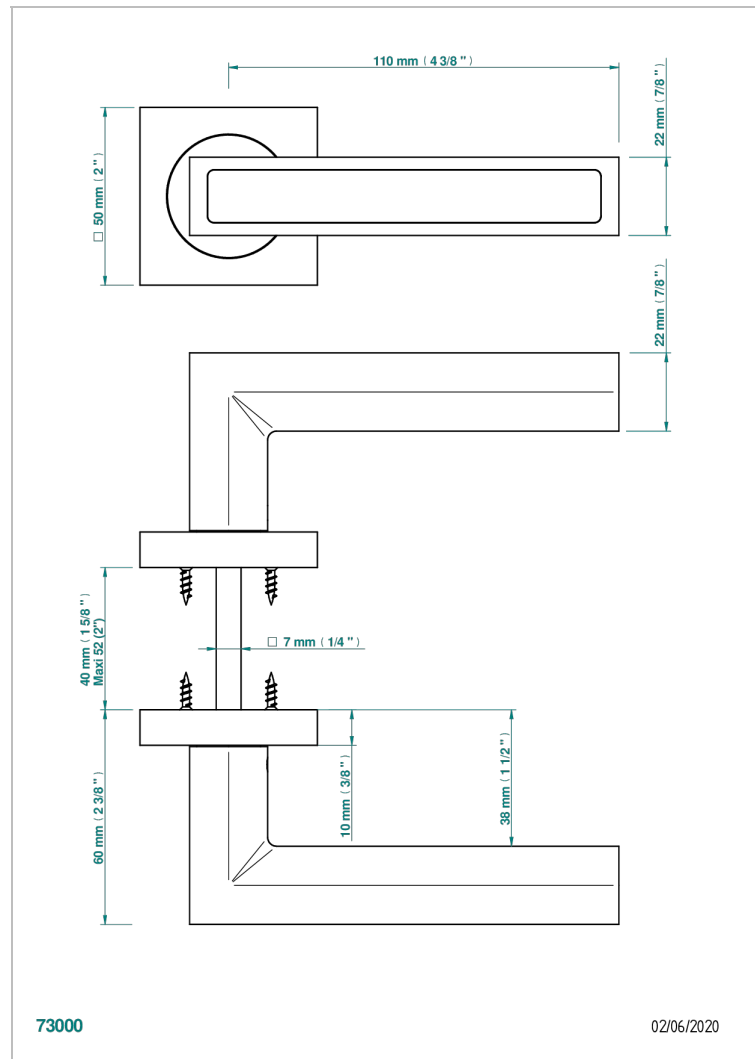

COLLECTION GENEVE

B8C-DHSS3

Paire de poignées de porte Genève Onyx noir

THG[®]
PARIS

CARACTÉRISTIQUES

- Collection Genève
- Paire de poignées de porte Genève Onyx noir

FINITIONS DISPONIBLES

Bronze clair - D01
Chromé - A02
Doré brillant - F01
Doré mat - F07
Nickel brillant - B01
Nickel mat - C01

Noir mat céramique - D30
Or pâle - F30
Or pâle mat - F31
Pvd blush - H62
Pvd blush mat - H60
Pvd couleur bronze brown - F33

Pvd couleur bronze brown - mat - F34
Pvd couleur doré - H52
Pvd couleur doré mat - H53
Pvd couleur laiton - H49
Pvd couleur laiton mat - H50
Pvd couleur nickel - H55

Pvd couleur nickel mat - H56
Pvd graphite - H64
Pvd graphite mat - H65
Pvd umber - H66
Pvd umber mat - H67