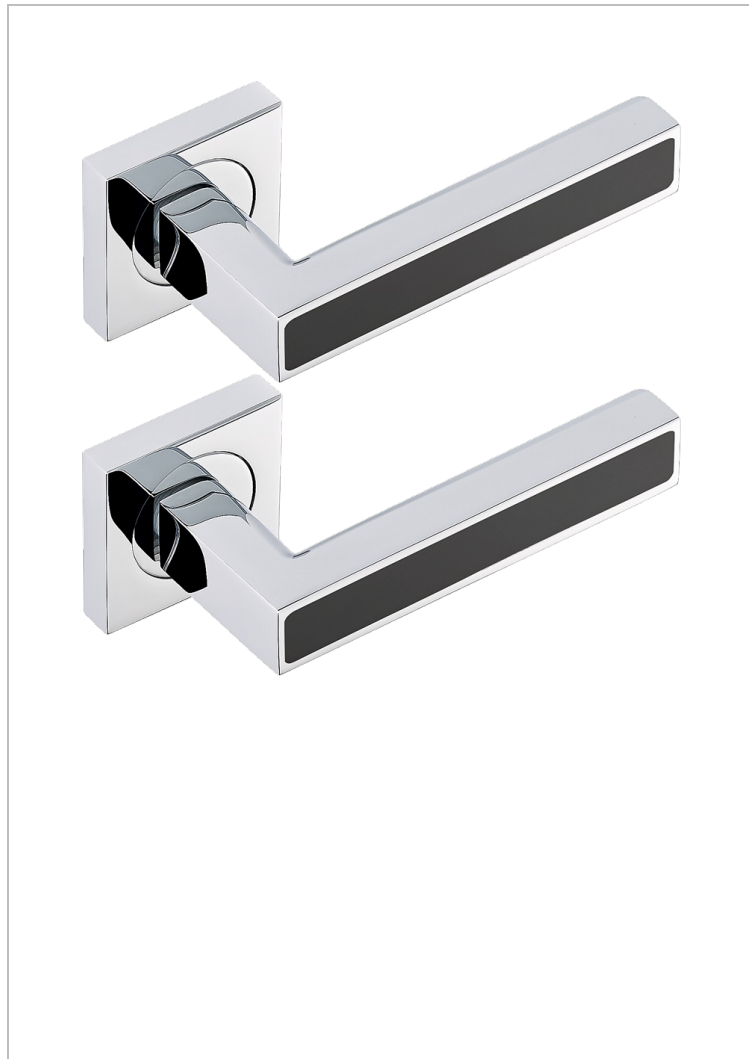

COLLECTION GENEVE

B8C-DHSS3

Paire de poignées de porte Genève Onyx noir

THG[®]
PARIS

CARACTÉRISTIQUES

- Collection Genève
- Paire de poignées de porte Genève Onyx noir

FINITIONS DISPONIBLES

Bronze clair - D01
Chromé - A02
Doré brillant - F01
Doré mat - F07
Nickel brillant - B01
Nickel mat - C01

Noir mat céramique - D30
Or pâle - F30
Or pâle mat - F31
Pvd blush - H62
Pvd blush mat - H60
Pvd couleur bronze brown - F33

Pvd couleur bronze brown - mat - F34
Pvd couleur doré - H52
Pvd couleur doré mat - H53
Pvd couleur laiton - H49
Pvd couleur laiton mat - H50
Pvd couleur nickel - H55