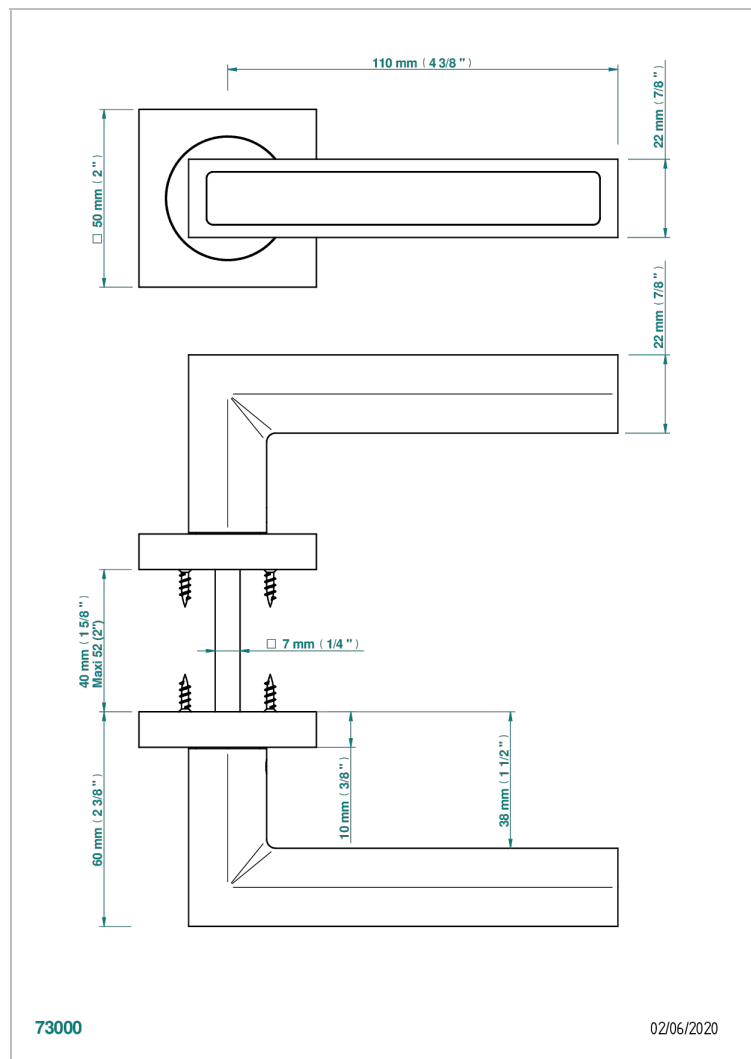

COLLECTION GENEVE

B8C-DHSS3

Pair of door handles - Genève, Black onyx stone

THG[®]
PARIS

CARACTERÍSTICAS

- Collection Genève
- Pair of door handles - Genève, Black onyx stone

ACABADOS DISPONIBLES

Bronce claro - D01
Cerámica negra mate - D30
Cromo - A02
Dorado - F01
Dorado mate - F07
Dorado pálido - F30

Dorado pálido mate (sin barniz) - F31
Níquel - B01
Níquel mate - C01
Pvd blush - H62
Pvd blush mate - H60
Pvd color latón - H49

Pvd color latón mate - H50
Pvd color níquel - H55
Pvd color níquel mate - H56
Pvd color oro - H52
Pvd color oro mate - H53
Pvd grafito - H64