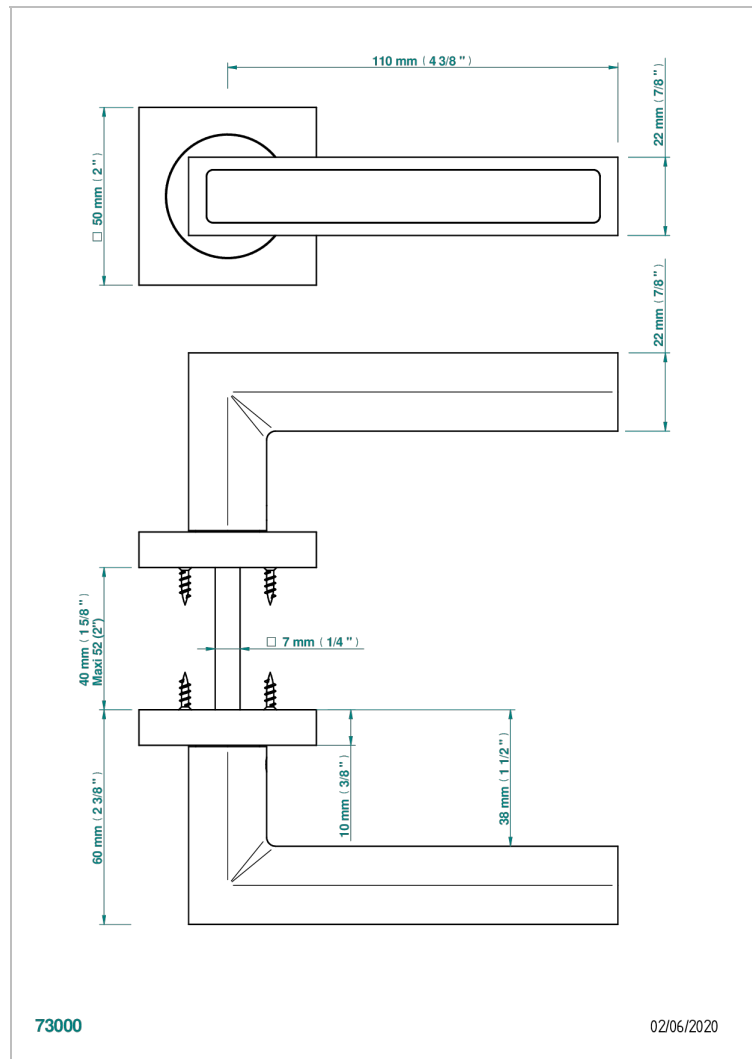

COLLECTION GENEVE

B8C-DHSS3

Pair of door handles - Genève, Black onyx stone

THG[®]
PARIS

ХАРАКТЕРИСТИКИ

- Collection Genève
- Pair of door handles - Genève, Black onyx stone

ДОСТУПНЫЕ ВАРИАНТЫ ПОКРЫТИЙ

Black ceram - D30
Blush PVD - H62
Graphite PVD - H64
Matt Umber PVD - H67
Matt blush PVD - H60
Matt graphite PVD - H65