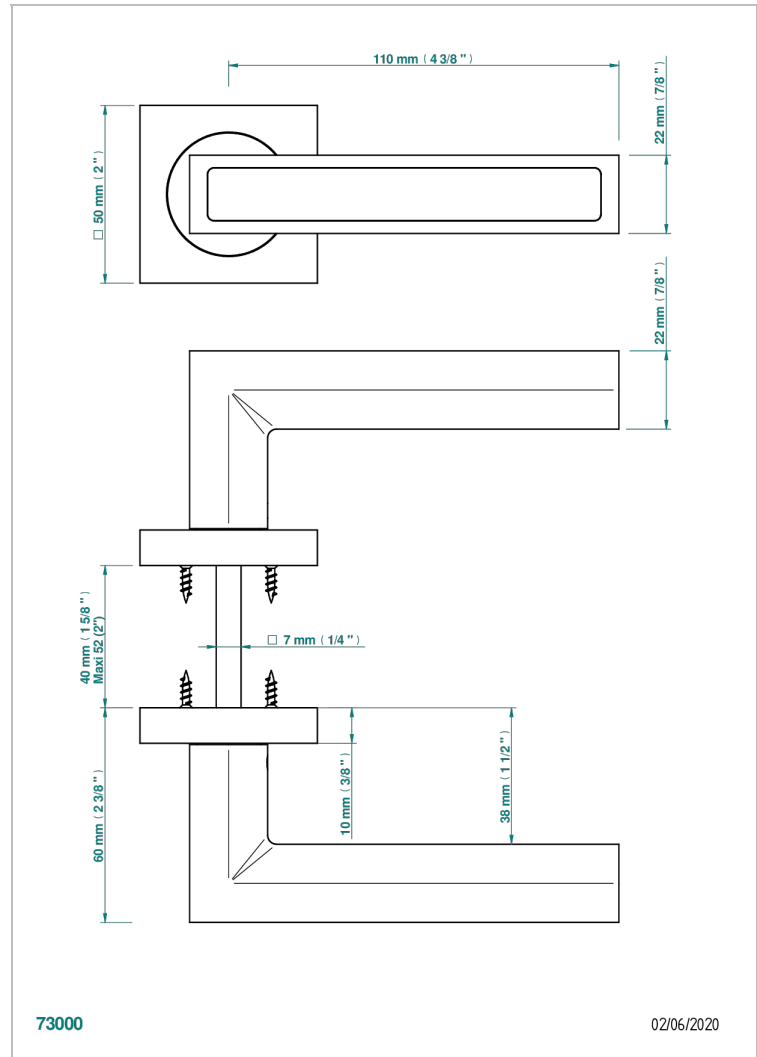

# COLLECTION GENEVE

B8C-DHSS3

Paire de poignées de porte Genève Onyx noir

THG<sup>®</sup>  
PARIS