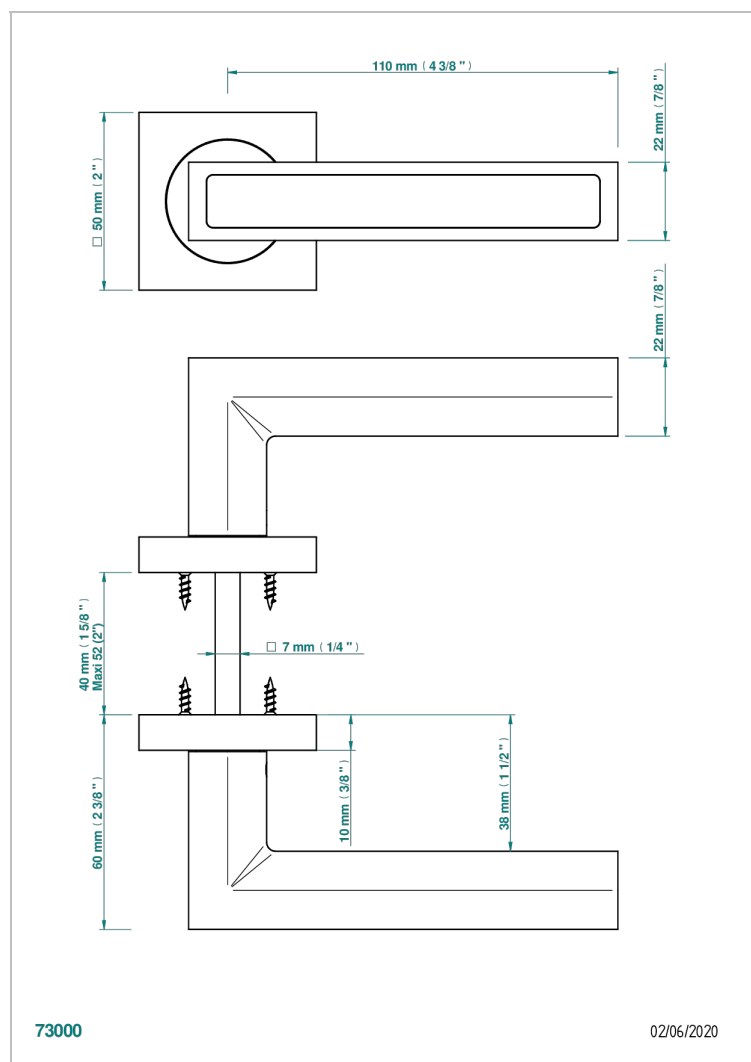

COLLECTION GENEVE

B8C-DHSS3

Pair of door handles - Genève, Black onyx stone

THG[®]
PARIS

CARACTERÍSTICAS

- Collection Genève
- Pair of door handles - Genève, Black onyx stone

ACABADOS DISPONIBLES

Bronce claro - D01
Cerámica negra mate - D30
Cromo - A02
Dorado - F01
Dorado mate - F07
Dorado pálido - F30

Dorado pálido mate (sin barniz) - F31
Níquel - B01
Níquel mate - C01
Pvd blush - H62
Pvd blush mate - H60
Pvd color latón - H49

Pvd color latón mate - H50
Pvd color níquel - H55
Pvd color níquel mate - H56
Pvd color oro - H52
Pvd color oro mate - H53
Pvd grafito - H64