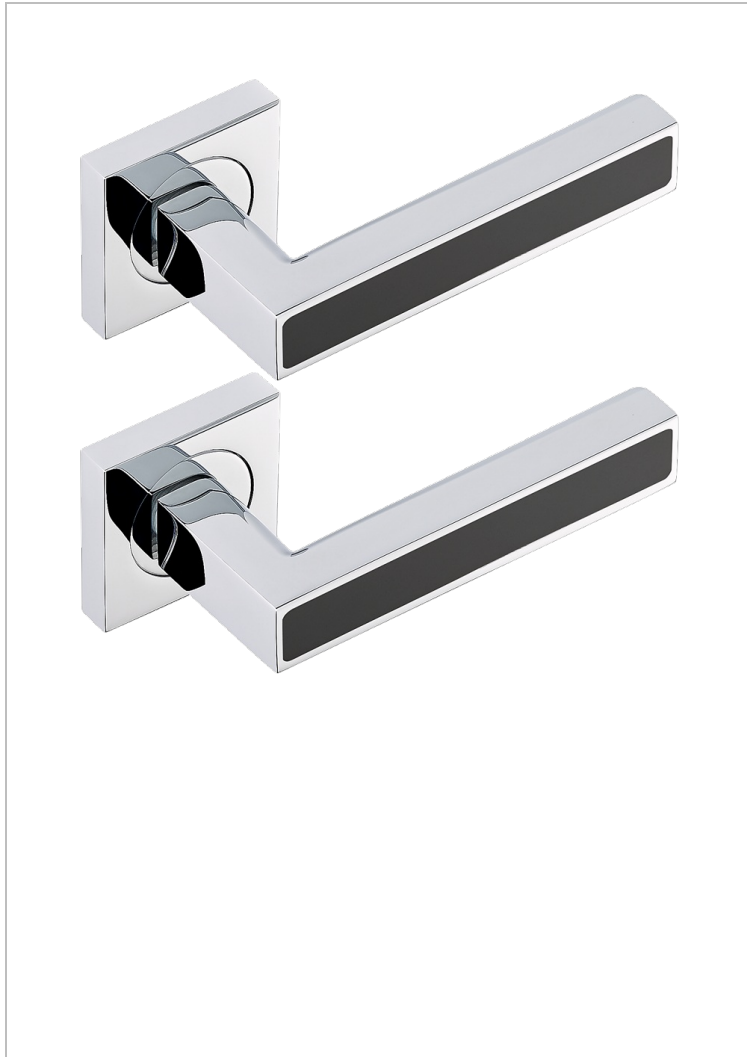

# COLLECTION GENEVE

B8C-DHSS3

Pair of door handles - Genève, Black onyx stone

THG<sup>®</sup>  
PARIS

## EIGENSCHAFTEN

- Collection Genève
- Pair of door handles - Genève, Black onyx stone

## VERFÜGBARE OBERFLÄCHEN

Blassgold - F30  
Blassgold matt unlackiert - F31  
Bronze hell - D01  
Chrom - A02  
Gold - F01  
Gold matt - F07

Mattschwarz keramik - D30  
Nickel matt - C01  
Pvd blush - H62  
Pvd blush matt - H60  
Pvd bronze braun - F33  
Pvd bronze braun matt - F34