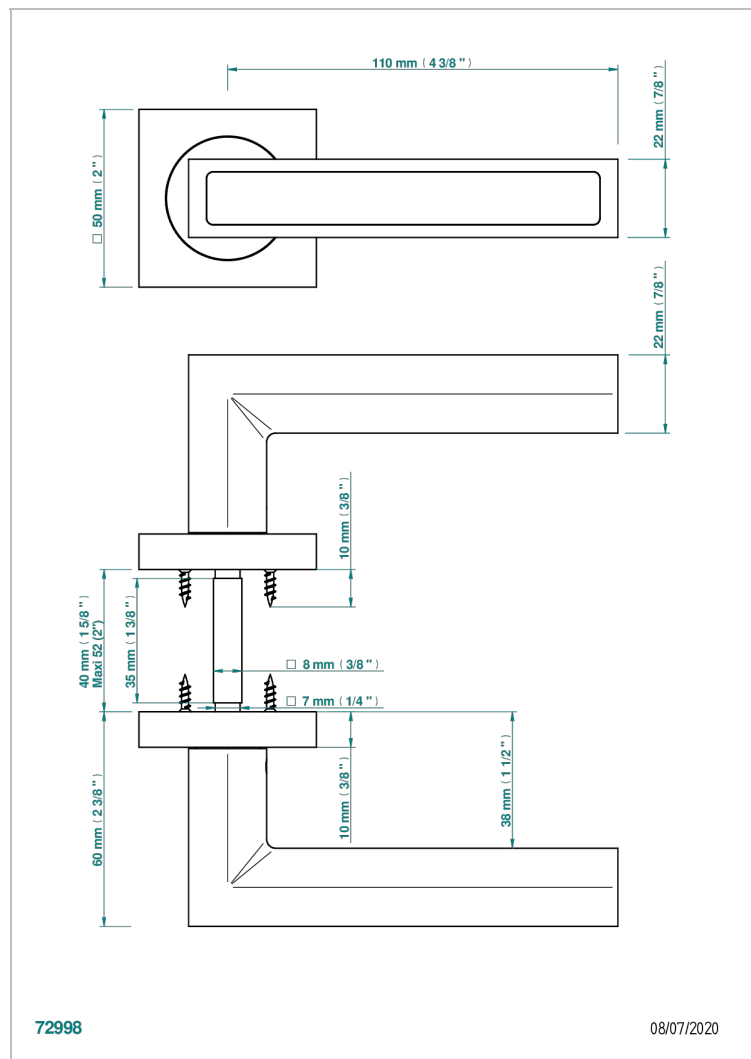

COLLECTION GENEVE

B8C-DHSS6

Paire de poignées de porte, Genève Bianco carrara

THG[®]
PARIS

CARACTÉRISTIQUES

- Collection Genève
- Paire de poignées de porte, Genève Bianco carrara

FINITIONS DISPONIBLES

Bronze clair - D01
Chromé - A02
Doré brillant - F01
Doré mat - F07
Nickel brillant - B01
Nickel mat - C01

Noir mat céramique - D30
Or pâle - F30
Or pâle mat - F31
Pvd blush - H62
Pvd blush mat - H60
Pvd couleur bronze brown - F33

Pvd couleur bronze brown - mat - F34
Pvd couleur doré - H52
Pvd couleur doré mat - H53
Pvd couleur laiton - H49
Pvd couleur laiton mat - H50
Pvd couleur nickel - H55

Pvd couleur nickel mat - H56
Pvd graphite - H64
Pvd graphite mat - H65
Pvd umber - H66
Pvd umber mat - H67