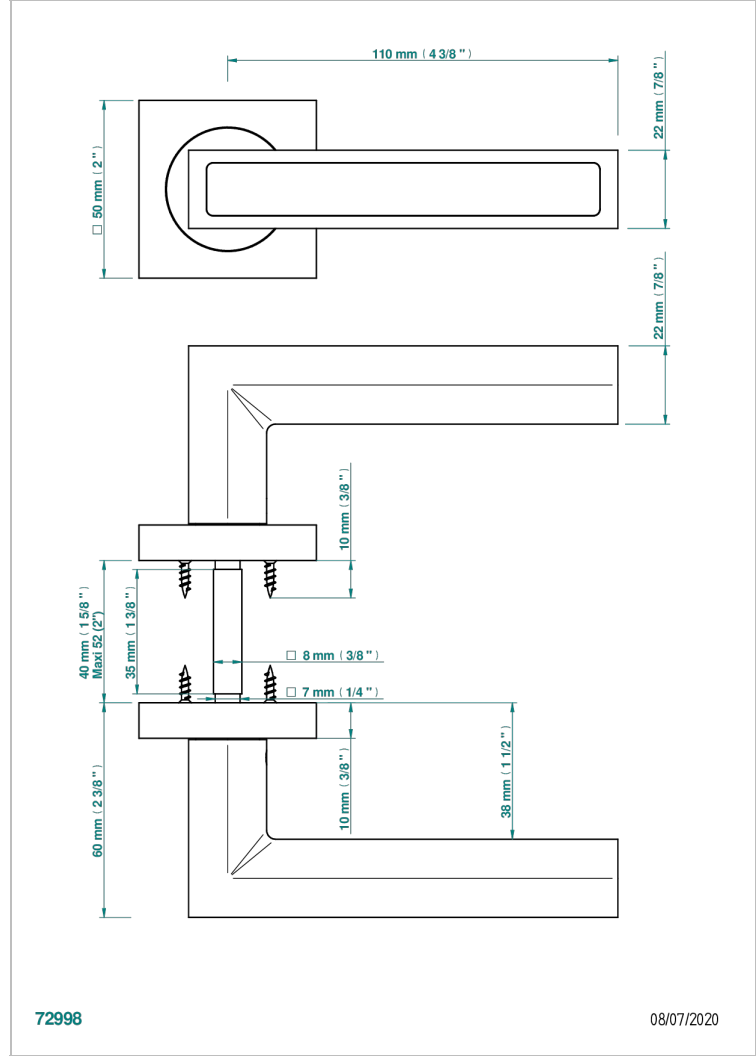

COLLECTION GENEVE

B8C-DHSS6

Par de manillas de puerta, Genève Bianco carrara

THG[®]
PARIS

72998

08/07/2020

CARACTERÍSTICAS

- Collection Genève
- Par de manillas de puerta, Genève Bianco carrara

ACABADOS DISPONIBLES

Bronce claro - D01
Cerámica negra mate - D30
Cromo - A02
Dorado - F01
Dorado mate - F07
Dorado pálido - F30

Dorado pálido mate (sin barniz) - F31
Níquel - B01
Níquel mate - C01
Pvd blush - H62
Pvd blush mate - H60
Pvd color latón - H49

Pvd color latón mate - H50
Pvd color níquel - H55
Pvd color níquel mate - H56
Pvd color oro - H52
Pvd color oro mate - H53
Pvd grafito - H64

Pvd grafito mate - H65
Pvd marrón bronce - F33
Pvd marrón bronce mate - F34
Pvd umber - H66
Pvd umber mate - H67