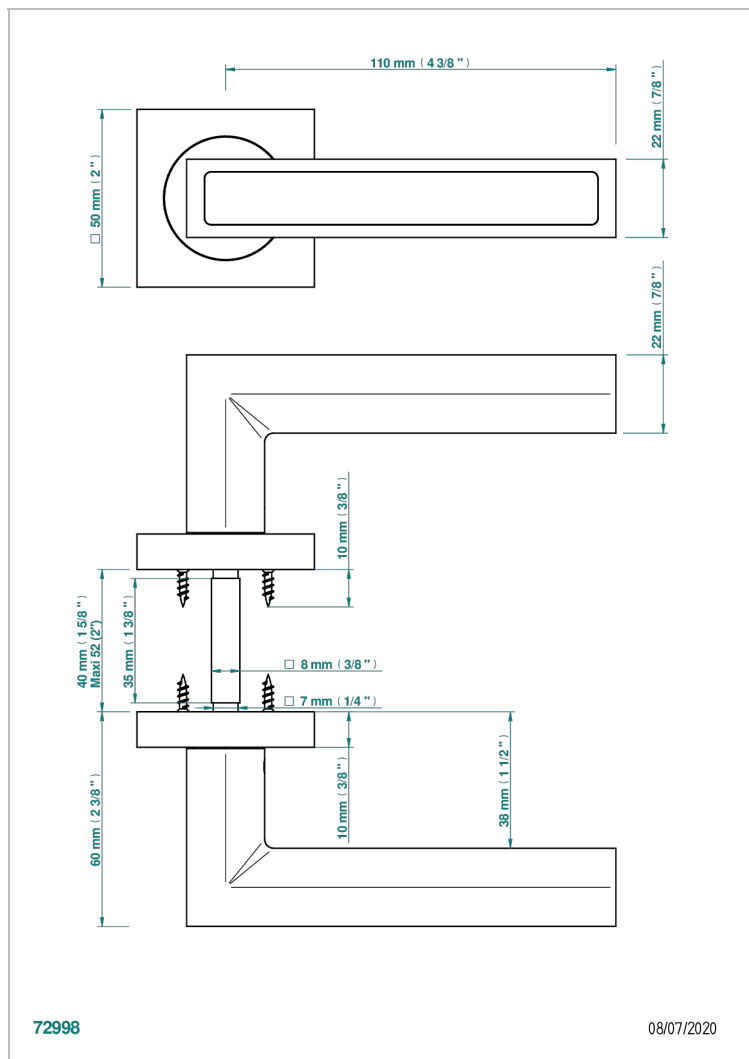

# COLLECTION GENEVE

B8C-DHSS6

Paar Türgriffe, Genève Bianco carrara

THG<sup>®</sup>  
PARIS

72998

08/07/2020

## EIGENSCHAFTEN

- Collection Genève
- Paar Türgriffe, Genève Bianco carrara

## VERFÜGBARE OBERFLÄCHEN

Blassgold - F30  
Blassgold matt unlackiert - F31  
Bronze hell - D01  
Chrom - A02  
Gold - F01  
Gold matt - F07

Mattschwarz keramik - D30  
Nickel matt - C01  
Pvd blush - H62  
Pvd blush matt - H60  
Pvd bronze braun - F33  
Pvd bronze braun matt - F34